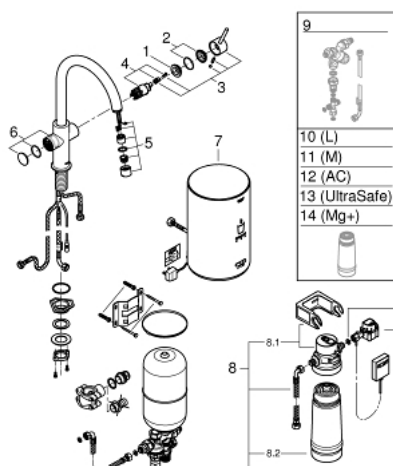

## 30 058 AL1 GROHE RED DUO СМЕСИТЕЛ С М-РАЗМЕР БОЙЛЕР

### PRODUCT DESCRIPTION (2/2)

- С мека връзка и извод за врялата вода
- CE маркировка
- Свързване към мрежата 230 V 50 Hz
- Мощност 2100 W
- Standby мощност 15 W
- Енергиен клас А
- GROHE Blue S-Size filter starter set
- За защита на бойлера от варовик
- капацитет 600 L при 20° dKH
- Дебитомер

### SPARE PARTS, март 2018 – now

- 1: Fitting ring (Spare part-nr. 07419000)
- 2: Капаче (Spare part-nr. 46581AL0)
- 3: Ръкохватка (Spare part-nr. 46957AL0)
- 4: Картуш (Spare part-nr. 46580000)
- 5: Аератор (Spare part-nr. 48370AL0)
- 6: Устройство за управление (Spare part-nr. 46997AL0)
- 7: Нагревател М размер (Spare part-nr. 40842001)
- 8: Филтър S-размер - стартов комплект (Spare part-nr. 40438001)
- 8.1: Филтърна глава (Spare part-nr. 64508001)
- 8.2: Филтър, размер S (Spare part-nr. 40404001)
- 9: Смесителен клапан (Spare part-nr. 40841001)\*
- 10: Филтър, размер L (Spare part-nr. 40412001)\*
- 11: Филтър, размер M (Spare part-nr. 40430001)\*
- 12: Филтър с активен въглен (Spare part-nr. 40547001)\*
- 13: UltraSafe филтър (Spare part-nr. 40575001)\*
- 14: Филтър с магнезии (Spare part-nr. 40691001)\*