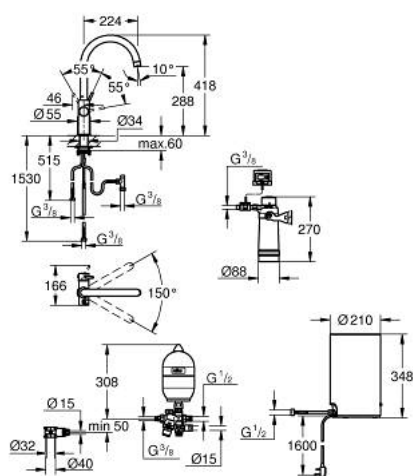

30 058 DA1 GROHE RED DUO СМЕСИТЕЛ С М-РАЗМЕР БОЙЛЕР

PRODUCT DESCRIPTION (1/2)

- Colour: warm sunset
- Състои се от:
 - Кухненски смесител GROHE Red Duo(30 033 000)
 - Еднодупков монтаж
 - С-чучур
 - GROHE ChildLock- бутон със завъртане за вряла вода
 - TÜV сертифицирана тройна електронна защита предотвратяваща случайното пускане на вряла вода
 - GROHE LongLife finish
 - GROHE SilkMove 28 mm керамичен картуш
- Изолиран чучур
- Възможност за завъртане на 150°
- Двустранна арматура
- Меки връзки
- Връзка към GROHE Red бойлер
- GROHE Red бойлер М - размер
- Резервоар за вряла и топла вода
- 3 l 100° С вряла вода
- Пълен капацитет 4 l
- Необходимо налягане на входа: 1-7 bar

30 058 DA1 GROHE RED DUO СМЕСИТЕЛ С М-РАЗМЕР БОЙЛЕР

PRODUCT DESCRIPTION (2/2)

- С мека връзка и извод за врялата вода
- CE маркировка
- Свързване към мрежата 230 V 50 Hz
- Мощност 2100 W
- Standby мощност 15 W
- Енергиен клас А
- GROHE Blue S-Size filter starter set
- За защита на бойлера от варовик
- капацитет 600 L при 20° dKH
- Дебитомер

30 058 DA1 GROHE RED DUO СМЕСИТЕЛ С М-РАЗМЕР БОЙЛЕР

SPARE PARTS, март 2018 – now

- 1: Fitting ring (Spare part-nr. 07419000)
- 4: Картуш (Spare part-nr. 46580000)
- 6: Устройство за управление (Spare part-nr. 46997DA0)
- 7: Нагревател М размер (Spare part-nr. 40842001)
- 8: Филтър S-размер - стартов комплект (Spare part-nr. 40438001)
- 8.1: Филтърна глава (Spare part-nr. 64508001)
- 8.2: Филтър, размер S (Spare part-nr. 40404001)
- 9: Смесителен клапан (Spare part-nr. 40841001)*
- 10: Филтър, размер L (Spare part-nr. 40412001)*
- 11: Филтър, размер M (Spare part-nr. 40430001)*
- 12: Филтър с активен въглен (Spare part-nr. 40547001)*
- 13: UltraSafe филтър (Spare part-nr. 40575001)*
- 14: Филтър с магнезии (Spare part-nr. 40691001)*