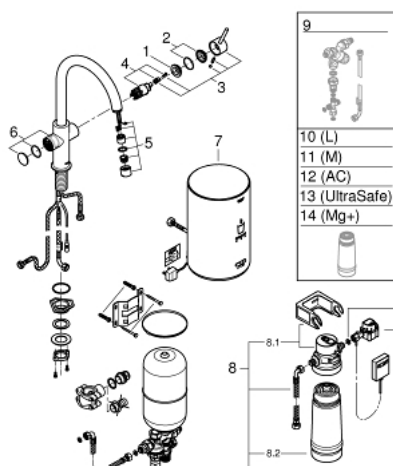

30 058 DA1 GROHE RED DUO СМЕСИТЕЛ С М-РАЗМЕР БОЙЛЕР

PRODUCT DESCRIPTION (1/2)

- Colour: warm sunset
- Състои се от:
 - Кухненски смесител GROHE Red Duo(30 033 000)
 - Еднодупков монтаж
 - С-чучур
 - GROHE ChildLock- бутон със завъртане за вряла вода
 - TÜV сертифицирана тройна електронна защита предотвратяваща случайното пускане на вряла вода
 - GROHE LongLife finish
 - GROHE SilkMove 28 mm керамичен картуш
- Изолиран чучур
- Възможност за завъртане на 150°
- Двустранна арматура
- Меки връзки
- Връзка към GROHE Red бойлер
- GROHE Red бойлер М - размер
- Резервоар за вряла и топла вода
- 3 l 100° С вряла вода
- Пълен капацитет 4 l
- Необходимо налягане на входа: 1-7 bar

30 058 DA1 GROHE RED DUO СМЕСИТЕЛ С М-РАЗМЕР БОЙЛЕР

PRODUCT DESCRIPTION (2/2)

- С мека връзка и извод за врялата вода
- CE маркировка
- Свързване към мрежата 230 V 50 Hz
- Мощност 2100 W
- Standby мощност 15 W
- Енергиен клас А
- GROHE Blue S-Size filter starter set
- За защита на бойлера от варовик
- капацитет 600 L при 20° dKH
- Дебитомер

30 058 DA1 GROHE RED DUO СМЕСИТЕЛ С М-РАЗМЕР БОЙЛЕР

SPARE PARTS, март 2018 – now

- 1: Fitting ring (Spare part-nr. 07419000)
- 4: Картуш (Spare part-nr. 46580000)
- 6: Устройство за управление (Spare part-nr. 46997DA0)
- 7: Нагревател М размер (Spare part-nr. 40842001)
- 8: Филтър S-размер - стартов комплект (Spare part-nr. 40438001)
- 8.1: Филтърна глава (Spare part-nr. 64508001)
- 8.2: Филтър, размер S (Spare part-nr. 40404001)
- 9: Смесителен клапан (Spare part-nr. 40841001)*
- 10: Филтър, размер L (Spare part-nr. 40412001)*
- 11: Филтър, размер M (Spare part-nr. 40430001)*
- 12: Филтър с активен въглен (Spare part-nr. 40547001)*
- 13: UltraSafe филтър (Spare part-nr. 40575001)*
- 14: Филтър с магнезии (Spare part-nr. 40691001)*