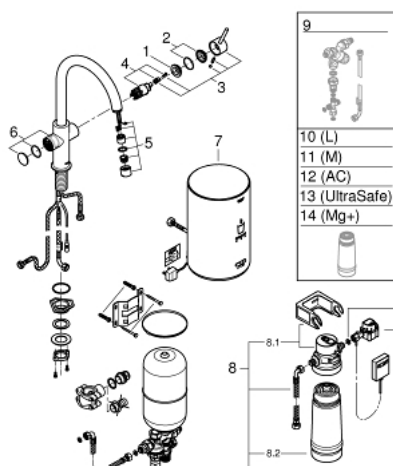

Pure Freude
an Wasser

30 058 DC1 GROHE RED DUO СМЕСИТЕЛ С М-РАЗМЕР БОЙЛЕР

PRODUCT DESCRIPTION (2/2)

- Свързване към мрежата 230 V 50 Hz
- Мощност 2100 W
- Standby мощност 15 W

- Енергиен клас A

- GROHE Blue S-Size filter starter set

- За защита на бойлера от варовик

- капацитет 600 L при 20° dKH

- Дебитомер

30 058 DC1 GROHE RED DUO СМЕСИТЕЛ С М-РАЗМЕР БОЙЛЕР

SPARE PARTS, август 2013 – now

- 1: Fitting ring (Spare part-nr. 07419000)
- 2: Капаче (Spare part-nr. 46581DC0)
- 3: Ръкохватка (Spare part-nr. 46957DC0)
- 4: Картуш (Spare part-nr. 46580000)
- 5: Аератор (Spare part-nr. 48370DC0)
- 6: Устройство за управление (Spare part-nr. 46997DC0)
- 7: Нагревател М размер (Spare part-nr. 40842001)
- 8: Филтър S-размер - стартов комплект (Spare part-nr. 40438001)
- 8.1: Филтърна глава (Spare part-nr. 64508001)
- 8.2: Филтър, размер S (Spare part-nr. 40404001)
- 9: Смесителен клапан (Spare part-nr. 40841001)*
- 10: Филтър, размер L (Spare part-nr. 40412001)*
- 11: Филтър, размер M (Spare part-nr. 40430001)*
- 12: Филтър с активен въглен (Spare part-nr. 40547001)*
- 13: UltraSafe филтър (Spare part-nr. 40575001)*
- 14: Филтър с магнезии (Spare part-nr. 40691001)*