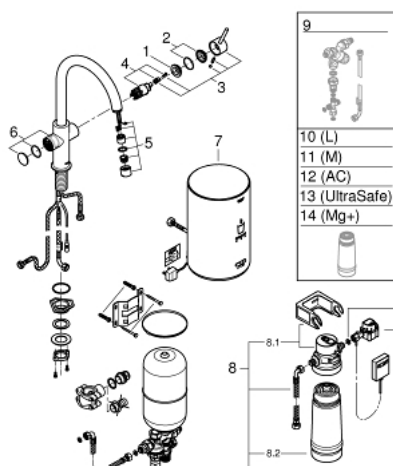

## 30 058 DL1 GROHE RED DUO СМЕСИТЕЛ С М-РАЗМЕР БОЙЛЕР

### PRODUCT DESCRIPTION (2/2)

- С мека връзка и извод за врялата вода
- CE маркировка
- Свързване към мрежата 230 V 50 Hz
- Мощност 2100 W
- Standby мощност 15 W
- Енергиен клас А
- GROHE Blue S-Size filter starter set
- За защита на бойлера от варовик
- капацитет 600 L при 20° dKH
- Дебитомер

### SPARE PARTS, март 2018 – now

- 1: Fitting ring (Spare part-nr. 07419000)
- 4: Картуш (Spare part-nr. 46580000)
- 6: Устройство за управление (Spare part-nr. 46997DL0)
- 7: Нагревател М размер (Spare part-nr. 40842001)
- 8: Филтър S-размер - стартов комплект (Spare part-nr. 40438001)
- 8.1: Филтърна глава (Spare part-nr. 64508001)
- 8.2: Филтър, размер S (Spare part-nr. 40404001)
- 9: Смесителен клапан (Spare part-nr. 40841001)\*
- 10: Филтър, размер L (Spare part-nr. 40412001)\*
- 11: Филтър, размер M (Spare part-nr. 40430001)\*
- 12: Филтър с активен въглен (Spare part-nr. 40547001)\*
- 13: UltraSafe филтър (Spare part-nr. 40575001)\*
- 14: Филтър с магнезии (Spare part-nr. 40691001)\*