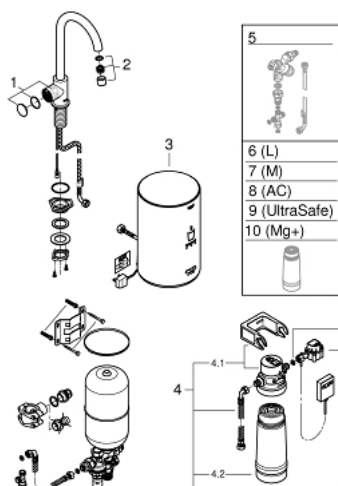

30 060 001 GROHE RED MONO КУХНЕНСКИ ВЕНТИЛ И БОЙЛЕР РАЗМЕР М

PRODUCT DESCRIPTION (2/2)

- С мека връзка и извод за врялата вода
- CE маркировка
- Свързване към мрежата 230 V 50 Hz
- Мощност 2100 W
- Standby мощност 15 W
- Енергиен клас А
- GROHE Blue S-Size filter starter set
- За защита на бойлера от варовик
- капацитет 600 L при 20° dKH
- Дебитомер

30 060 001 GROHE RED MONO КУХНЕНСКИ ВЕНТИЛ И БОЙЛЕР РАЗМЕР М

SPARE PARTS, август 2013 – now

- 1: Устройство за управление (Spare part-nr. 46997000)
- 2: Аератор (Spare part-nr. 13999000)
- 3: Нагревател М размер (Spare part-nr. 40842001)
- 4: Филтър S-размер - стартов комплект (Spare part-nr. 40438001)
- 4.1: Филтърна глава (Spare part-nr. 64508001)
- 4.2: Филтър, размер S (Spare part-nr. 40404001)
- 5: Смесителен клапан (Spare part-nr. 40841001)*
- 6: Филтър, размер L (Spare part-nr. 40412001)*
- 7: Филтър, размер M (Spare part-nr. 40430001)*
- 8: Филтър с активен въглен (Spare part-nr. 40547001)*
- 9: UltraSafe филтър (Spare part-nr. 40575001)*
- 10: Филтър с магнезии (Spare part-nr. 40691001)*