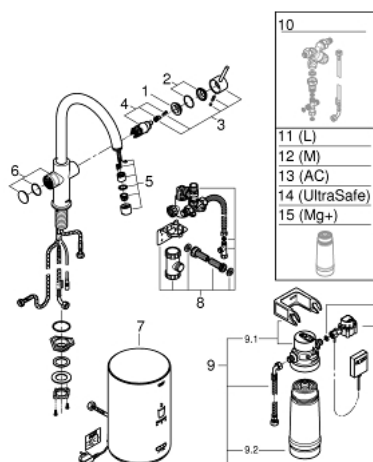

## 30 083 001 GROHE RED DUO СМЕСИТЕЛ С М-РАЗМЕР БОЙЛЕР

### PRODUCT DESCRIPTION (2/2)

- Свързване към мрежата 230 V 50 Hz
- Мощност 2100 W
- Standby мощност 15 W
  
- Енергиен клас A
  
- GROHE Blue S-Size filter starter set
  
- За защита на бойлера от варовик
  
- капацитет 600 L при 20° dKH
  
- Дебитомер

### SPARE PARTS, август 2013 – now

- 1: Fitting ring (Spare part-nr. 07419000)
  - 2: Капаче (Spare part-nr. 46581000)
  - 3: Ръкохватка (Spare part-nr. 46957000)
  - 4: Картуш (Spare part-nr. 46580000)
  - 5: Аератор (Spare part-nr. 48370000)
  - 6: Устройство за управление (Spare part-nr. 46997000)
  - 7: Нагревател М размер (Spare part-nr. 40830001)
  - 8: Safety group (Spare part-nr. 48371000)
  - 9: Филтър S-размер - стартов комплект (Spare part-nr. 40438001)
  - 9.1: Филтърна глава (Spare part-nr. 64508001)
  - 9.2: Филтър, размер S (Spare part-nr. 40404001)
  - 10: Смесителен клапан (Spare part-nr. 40841001)\*
  - 11: Филтър, размер L (Spare part-nr. 40412001)\*
  - 12: Филтър, размер M (Spare part-nr. 40430001)\*
  - 13: Филтър с активен въглен (Spare part-nr. 40547001)\*
  - 14: UltraSafe филтър (Spare part-nr. 40575001)\*
  - 15: Филтър с магнезии (Spare part-nr. 40691001)\*
- \* Optional accessories