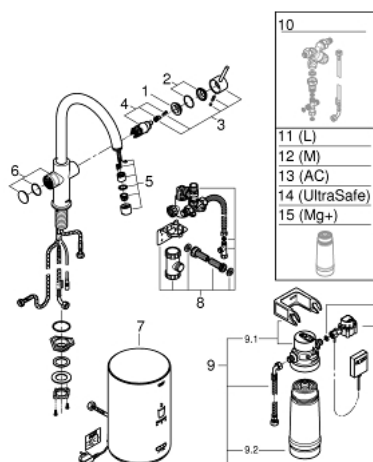

Pure Freude
an Wasser

30 083 AL1 GROHE RED DUO СМЕСИТЕЛ С М-РАЗМЕР БОЙЛЕР

PRODUCT DESCRIPTION (2/2)

- Свързване към мрежата 230 V 50 Hz
- Мощност 2100 W
- Standby мощност 15 W

- Енергиен клас A

- GROHE Blue S-Size filter starter set

- За защита на бойлера от варовик

- капацитет 600 L при 20° dKH

- Дебитомер

30 083 AL1 GROHE RED DUO СМЕСИТЕЛ С М-РАЗМЕР БОЙЛЕР

SPARE PARTS, март 2018 – now

- 1: Fitting ring (Spare part-nr. 07419000)
- 2: Капаче (Spare part-nr. 46581AL0)
- 3: Ръкохватка (Spare part-nr. 46957AL0)
- 4: Картуш (Spare part-nr. 46580000)
- 5: Аератор (Spare part-nr. 48370AL0)
- 6: Устройство за управление (Spare part-nr. 46997AL0)
- 7: Нагревател М размер (Spare part-nr. 40830001)
- 8: Safety group (Spare part-nr. 48371000)
- 9: Филтър S-размер - стартов комплект (Spare part-nr. 40438001)
- 9.1: Филтърна глава (Spare part-nr. 64508001)
- 9.2: Филтър, размер S (Spare part-nr. 40404001)
- 10: Смесителен клапан (Spare part-nr. 40841001)*
- 11: Филтър, размер L (Spare part-nr. 40412001)*
- 12: Филтър, размер M (Spare part-nr. 40430001)*
- 13: Филтър с активен въглен (Spare part-nr. 40547001)*
- 14: UltraSafe филтър (Spare part-nr. 40575001)*
- 15: Филтър с магнезии (Spare part-nr. 40691001)*