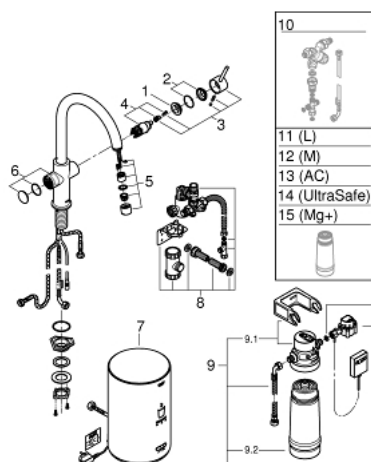

Pure Freude
an Wasser

30 083 DC1 GROHE RED DUO СМЕСИТЕЛ С М-РАЗМЕР БОЙЛЕР

PRODUCT DESCRIPTION (2/2)

- Свързване към мрежата 230 V 50 Hz
- Мощност 2100 W
- Standby мощност 15 W

- Енергиен клас A

- GROHE Blue S-Size filter starter set

- За защита на бойлера от варовик

- капацитет 600 L при 20° dKH

- Дебитомер

30 083 DC1 GROHE RED DUO СМЕСИТЕЛ С М-РАЗМЕР БОЙЛЕР

SPARE PARTS, август 2013 – now

- 1: Fitting ring (Spare part-nr. 07419000)
- 2: Капаче (Spare part-nr. 46581DC0)
- 3: Ръкохватка (Spare part-nr. 46957DC0)
- 4: Картуш (Spare part-nr. 46580000)
- 5: Аератор (Spare part-nr. 48370DC0)
- 6: Устройство за управление (Spare part-nr. 46997DC0)
- 7: Нагревател М размер (Spare part-nr. 40830001)
- 8: Safety group (Spare part-nr. 48371000)
- 9: Филтър S-размер - стартов комплект (Spare part-nr. 40438001)
- 9.1: Филтърна глава (Spare part-nr. 64508001)
- 9.2: Филтър, размер S (Spare part-nr. 40404001)
- 10: Смесителен клапан (Spare part-nr. 40841001)*
- 11: Филтър, размер L (Spare part-nr. 40412001)*
- 12: Филтър, размер M (Spare part-nr. 40430001)*
- 13: Филтър с активен въглен (Spare part-nr. 40547001)*
- 14: UltraSafe филтър (Spare part-nr. 40575001)*
- 15: Филтър с магнезии (Spare part-nr. 40691001)*