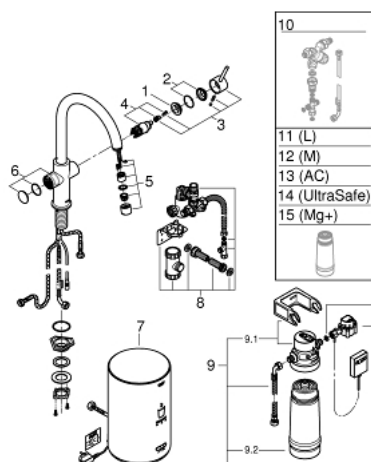

30 083 DL1 GROHE RED DUO СМЕСИТЕЛ С М-РАЗМЕР БОЙЛЕР

PRODUCT DESCRIPTION (2/2)

- С мека връзка и извод за врялата вода
- CE маркировка
- Свързване към мрежата 230 V 50 Hz
- Мощност 2100 W
- Standby мощност 15 W
- Енергиен клас А
- GROHE Blue S-Size filter starter set
- За защита на бойлера от варовик
- капацитет 600 L при 20° dKH
- Дебитомер

30 083 DL1 GROHE RED DUO СМЕСИТЕЛ С М-РАЗМЕР БОЙЛЕР

SPARE PARTS, март 2018 – now

- 1: Fitting ring (Spare part-nr. 07419000)
- 4: Картуш (Spare part-nr. 46580000)
- 6: Устройство за управление (Spare part-nr. 46997DL0)
- 7: Нагревател М размер (Spare part-nr. 40830001)
- 8: Safety group (Spare part-nr. 48371000)
- 9: Филтър S-размер - стартов комплект (Spare part-nr. 40438001)
- 9.1: Филтърна глава (Spare part-nr. 64508001)
- 9.2: Филтър, размер S (Spare part-nr. 40404001)
- 10: Смесителен клапан (Spare part-nr. 40841001)*
- 11: Филтър, размер L (Spare part-nr. 40412001)*
- 12: Филтър, размер M (Spare part-nr. 40430001)*
- 13: Филтър с активен въглен (Spare part-nr. 40547001)*
- 14: UltraSafe филтър (Spare part-nr. 40575001)*
- 15: Филтър с магнезии (Spare part-nr. 40691001)*