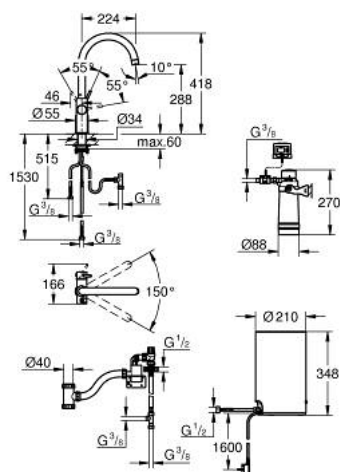

30 083 KS1 GROHE RED DUO СМЕСИТЕЛ С М-РАЗМЕР БОЙЛЕР

PRODUCT DESCRIPTION (1/2)

- Colour: velvet black
- Състои се от:
 - Кухненски смесител GROHE Red Duo(30 033 000)
 - Еднодупков монтаж
 - С-чучур
 - GROHE ChildLock- бутон със завъртане за вряла вода
 - TÜV сертифицирана тройна електронна защита предотвратяваща случайното пускане на вряла вода
 - GROHE LongLife finish
 - GROHE SilkMove 28 mm керамичен картуш
 - insulated tubular spout, swivel area 150°
 - Двустранна арматура
 - Меки връзки
 - Връзка към GROHE Red бойлер
 - GROHE Red бойлер М - размер
 - Резервоар за вряла и топла вода
 - 3 l 100° C вряла вода
- Пълен капацитет 4 l

- Необходимо налягане на входа: 1-7 bar
- С мека връзка и извод за врялата вода
- CE маркировка

Pure Freude
an Wasser

30 083 KS1 GROHE RED DUO СМЕСИТЕЛ С М-РАЗМЕР БОЙЛЕР

PRODUCT DESCRIPTION (2/2)

- Свързване към мрежата 230 V 50 Hz
- Мощност 2100 W
- Standby мощност 15 W

- Енергиен клас A

- GROHE Blue S-Size filter starter set
- За защита на бойлера от варовик

- капацитет 600 L при 20° dKH

- Дебитомер

- кухненска серия