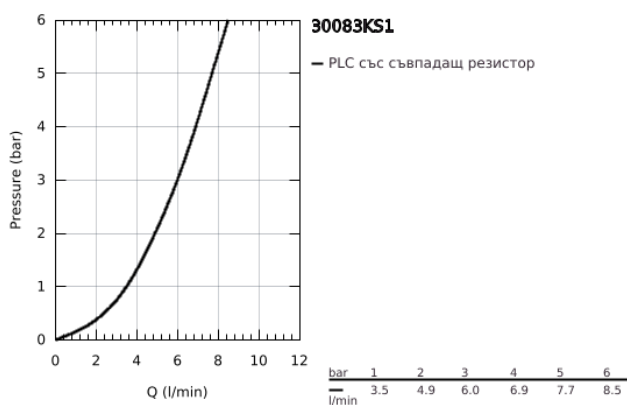

30 083 KS1 GROHE RED DUO СМЕСИТЕЛ С М-РАЗМЕР БОЙЛЕР

PRODUCT DESCRIPTION (1/2)

- Colour: velvet black
- Състои се от:
 - Кухненски смесител GROHE Red Duo(30 033 000)
 - Еднодупков монтаж
 - С-чучур
 - GROHE ChildLock- бутон със завъртане за вряла вода
 - TÜV сертифицирана тройна електронна защита предотвратяваща случайното пускане на вряла вода
 - GROHE LongLife finish
 - GROHE SilkMove 28 mm керамичен картуш
 - insulated tubular spout, swivel area 150°
 - Двустранна арматура
 - Меки връзки
 - Връзка към GROHE Red бойлер
 - GROHE Red бойлер М - размер
 - Резервоар за вряла и топла вода
 - 3 l 100° C вряла вода
- Пълен капацитет 4 l

- Необходимо налягане на входа: 1-7 bar
- С мека връзка и извод за врялата вода
- CE маркировка

Pure Freude
an Wasser

30 083 KS1 GROHE RED DUO СМЕСИТЕЛ С М-РАЗМЕР БОЙЛЕР

PRODUCT DESCRIPTION (2/2)

- Свързване към мрежата 230 V 50 Hz
- Мощност 2100 W
- Standby мощност 15 W

- Енергиен клас A

- GROHE Blue S-Size filter starter set
- За защита на бойлера от варовик

- капацитет 600 L при 20° dKH

- Дебитомер

- кухненска серия