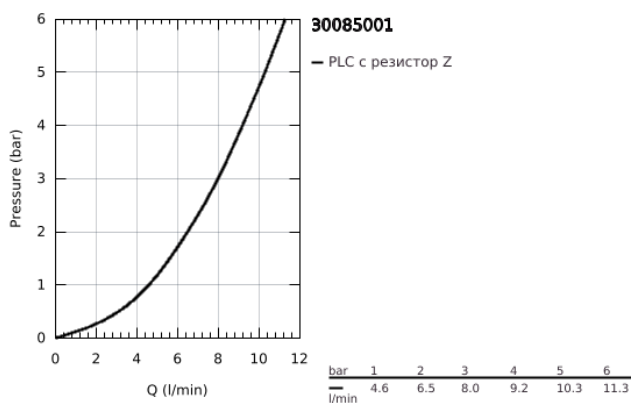

## 30 085 001 GROHE RED MONO КУХНЕНСКИ ВЕНТИЛ И БОЙЛЕР РАЗМЕР М

### PRODUCT DESCRIPTION (1/2)

- Colour: хром
- Състои се от:
  - GROHE Red Mono стоящ вентил (30 035 000)
  - Еднодупков монтаж
  - С-чучур
  - GROHE ChildLock- бутон със завъртане за вряла вода
  - TÜV сертифицирана тройна електронна защита предотвратяваща случайното пускане на вряла вода
  - GROHE LongLife хромирано покритие
  - insulated tubular spout, swivel area 150°
  - Връзка към GROHE Red бойлер
  - GROHE Red бойлер М - размер
  - Резервоар за вряла и топла вода
  - 3 l 100° C вряла вода
- Пълен капацитет 4 l
- Необходимо налягане на входа: 1-7 bar
- С мека връзка и извод за врялата вода
- CE маркировка
- Свързване към мрежата 230 V 50 Hz
- Мощност 2100 W
- Standby мощност 15 W

### PRODUCT DESCRIPTION (2/2)

- Енергиен клас А
- GROHE Blue S-Size filter starter set
- За защита на бойлера от варовик
- капацитет 600 L при 20° dKH
- Дебитомер