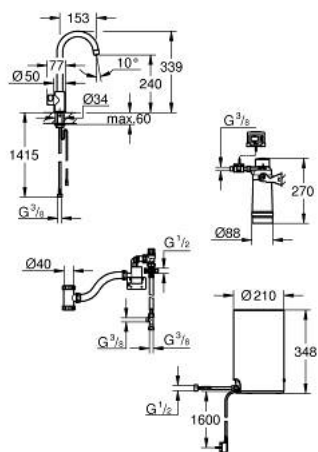

## 30 085 001 GROHE RED MONO КУХНЕНСКИ ВЕНТИЛ И БОЙЛЕР РАЗМЕР М

### PRODUCT DESCRIPTION (1/2)

- Colour: хром
- Състои се от:
  - GROHE Red Mono стоящ вентил (30 035 000)
  - Еднодупков монтаж
  - С-чучур
  - GROHE ChildLock- бутон със завъртане за вряла вода
  - TÜV сертифицирана тройна електронна защита предотвратяваща случайното пускане на вряла вода
  - GROHE LongLife хромирано покритие
  - insulated tubular spout, swivel area 150°
  - Връзка към GROHE Red бойлер
  - GROHE Red бойлер М - размер
  - Резервоар за вряла и топла вода
  - 3 l 100° C вряла вода
- Пълен капацитет 4 l
- Необходимо налягане на входа: 1-7 bar
- С мека връзка и извод за врялата вода
- CE маркировка
- Свързване към мрежата 230 V 50 Hz
- Мощност 2100 W
- Standby мощност 15 W