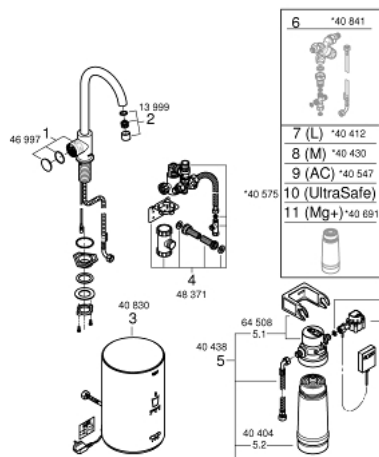

### PRODUCT DESCRIPTION (1/2)

- Colour: хром
- Състои се от:
  - GROHE Red Mono стоящ вентил (30 035 000)
  - Еднодупков монтаж
  - С-чучур
  - GROHE ChildLock- бутон със завъртане за вряла вода
  - TÜV сертифицирана тройна електронна защита предотвратяваща случайното пускане на вряла вода
  - GROHE LongLife хромирано покритие
  - insulated tubular spout, swivel area 150°
  - Връзка към GROHE Red бойлер
  - GROHE Red бойлер М - размер
  - Резервоар за вряла и топла вода
  - 3 l 100° C вряла вода
- Пълен капацитет 4 l
- Необходимо налягане на входа: 1-7 bar
- С мека връзка и извод за врялата вода
- CE маркировка
- Свързване към мрежата 230 V 50 Hz
- Мощност 2100 W
- Standby мощност 15 W

## 30 085 001 GROHE RED MONO КУХНЕНСКИ ВЕНТИЛ И БОЙЛЕР РАЗМЕР М

### PRODUCT DESCRIPTION (2/2)

- Енергиен клас А
- GROHE Blue S-Size filter starter set
- За защита на бойлера от варовик
- капацитет 600 L при 20° dKH
- Дебитомер