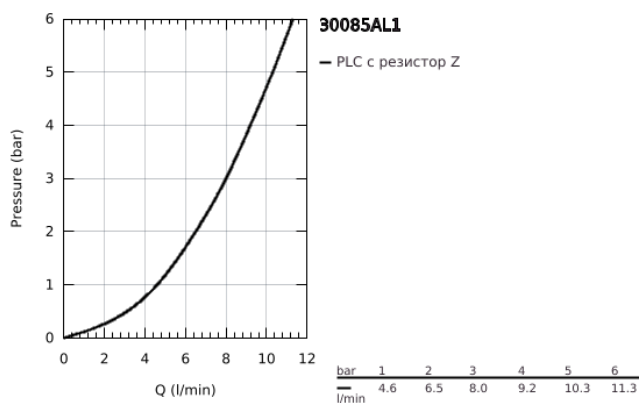

## 30 085 AL1 GROHE RED MONO КУХНЕНСКИ ВЕНТИЛ И БОЙЛЕР РАЗМЕР М

### PRODUCT DESCRIPTION (1/2)

- Colour: brushed hard graphite
- Състои се от:
  - GROHE Red Mono стоящ вентил (30 035 000)
  - Еднодупков монтаж
  - С-чучур
  - GROHE ChildLock- бутон със завъртане за вряла вода
  - TÜV сертифицирана тройна електронна защита предотвратяваща случайното пускане на вряла вода
  - GROHE LongLife finish
  - insulated tubular spout, swivel area 150°
  - Връзка към GROHE Red бойлер
  - GROHE Red бойлер М - размер
  - Резервоар за вряла и топла вода
  - 3 l 100° C вряла вода
- Пълен капацитет 4 l
- Необходимо налягане на входа: 1-7 bar
- С мека връзка и извод за врялата вода
- CE маркировка
- Свързване към мрежата 230 V 50 Hz
- Мощност 2100 W
- Standby мощност 15 W

### PRODUCT DESCRIPTION (2/2)

- Енергиен клас А
- GROHE Blue S-Size filter starter set
- За защита на бойлера от варовик
- капацитет 600 L при 20° dKH
- Дебитомер