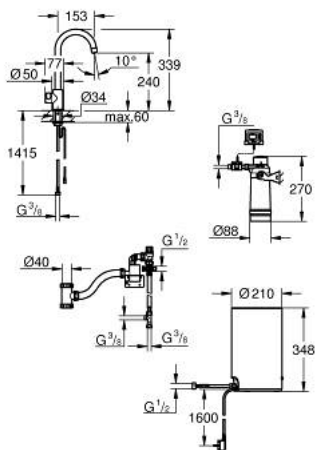

## 30 085 AL1 GROHE RED MONO КУХНЕНСКИ ВЕНТИЛ И БОЙЛЕР РАЗМЕР М

### PRODUCT DESCRIPTION (1/2)

- Colour: brushed hard graphite
- Състои се от:
  - GROHE Red Mono стоящ вентил (30 035 000)
  - Еднодупков монтаж
  - С-чучур
  - GROHE ChildLock- бутон със завъртане за вряла вода
  - TÜV сертифицирана тройна електронна защита предотвратяваща случайното пускане на вряла вода
  - GROHE LongLife finish
  - insulated tubular spout, swivel area 150°
  - Връзка към GROHE Red бойлер
  - GROHE Red бойлер М - размер
  - Резервоар за вряла и топла вода
  - 3 l 100° C вряла вода
- Пълен капацитет 4 l
- Необходимо налягане на входа: 1-7 bar
- С мека връзка и извод за врялата вода
- CE маркировка
- Свързване към мрежата 230 V 50 Hz
- Мощност 2100 W
- Standby мощност 15 W