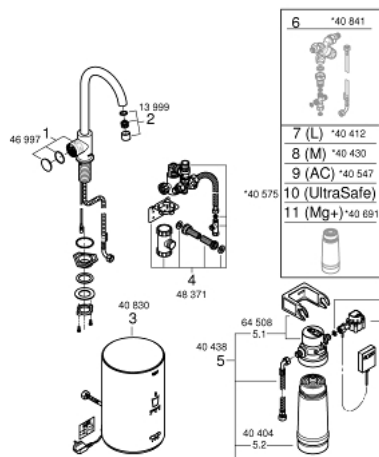

### PRODUCT DESCRIPTION (1/2)

- Colour: brushed hard graphite
- Състои се от:
  - GROHE Red Mono стоящ вентил (30 035 000)
  - Еднодупков монтаж
  - С-чучур
  - GROHE ChildLock- бутон със завъртане за вряла вода
  - TÜV сертифицирана тройна електронна защита предотвратяваща случайното пускане на вряла вода
  - GROHE LongLife finish
  - insulated tubular spout, swivel area 150°
  - Връзка към GROHE Red бойлер
  - GROHE Red бойлер М - размер
  - Резервоар за вряла и топла вода
  - 3 l 100° C вряла вода
- Пълен капацитет 4 l
- Необходимо налягане на входа: 1-7 bar
- С мека връзка и извод за врялата вода
- CE маркировка
- Свързване към мрежата 230 V 50 Hz
- Мощност 2100 W
- Standby мощност 15 W

## 30 085 AL1 GROHE RED MONO КУХНЕНСКИ ВЕНТИЛ И БОЙЛЕР РАЗМЕР М

### PRODUCT DESCRIPTION (2/2)

- Енергиен клас А
- GROHE Blue S-Size filter starter set
- За защита на бойлера от варовик
- капацитет 600 L при 20° dKH
- Дебитомер

### SPARE PARTS, март 2018 – now

- 1: Устройство за управление (Spare part-nr. 46997AL0)
- 2: Аератор (Spare part-nr. 13999AL0)
- 3: Нагревател М размер (Spare part-nr. 40830001)
- 4: Safety group (Spare part-nr. 48371000)
- 5: Филтър S-размер - стартов комплект (Spare part-nr. 40438001)
- 5.1: Филтърна глава (Spare part-nr. 64508001)
- 5.2: Филтър, размер S (Spare part-nr. 40404001)
- 6: Смесителен клапан (Spare part-nr. 40841001)\*
- 7: Филтър, размер L (Spare part-nr. 40412001)\*
- 8: Филтър, размер M (Spare part-nr. 40430001)\*
- 9: Филтър с активен въглен (Spare part-nr. 40547001)\*
- 10: UltraSafe филтър (Spare part-nr. 40575001)\*
- 11: Филтър с магнезии (Spare part-nr. 40691001)\*