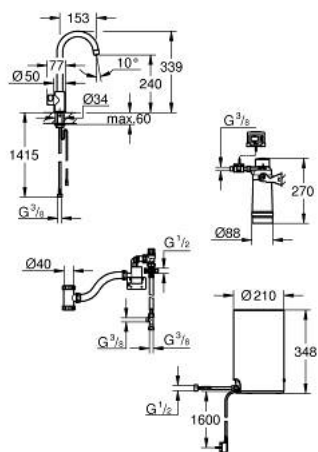

30 085 DC1 GROHE RED MONO КУХНЕНСКИ ВЕНТИЛ И БОЙЛЕР РАЗМЕР М

PRODUCT DESCRIPTION (1/2)

- Colour: supersteel
- Състои се от:
 - GROHE Red Mono стоящ вентил (30 035 000)
 - Еднодупков монтаж
 - С-чучур
 - GROHE ChildLock- бутон със завъртане за вряла вода
 - TÜV сертифицирана тройна електронна защита предотвратяваща случайното пускане на вряла вода
 - GROHE LongLife finish
 - insulated tubular spout, swivel area 150°
 - Връзка към GROHE Red бойлер
 - GROHE Red бойлер М - размер
 - Резервоар за вряла и топла вода
 - 3 l 100° C вряла вода
- Пълен капацитет 4 l
- Необходимо налягане на входа: 1-7 bar
- С мека връзка и извод за врялата вода
- CE маркировка
- Свързване към мрежата 230 V 50 Hz
- Мощност 2100 W
- Standby мощност 15 W

Pure Freude
an Wasser

30 085 DC1 GROHE RED MONO КУХНЕНСКИ ВЕНТИЛ И БОЙЛЕР РАЗМЕР М

PRODUCT DESCRIPTION (2/2)

- Енергиен клас А
- GROHE Blue S-Size filter starter set
- За защита на бойлера от варовик
- капацитет 600 L при 20° dKH
- Дебитомер

30 085 DC1 GROHE RED MONO КУХНЕНСКИ ВЕНТИЛ И БОЙЛЕР РАЗМЕР М

SPARE PARTS, август 2013 – now

- 1: Устройство за управление (Spare part-nr. 46997DC0)
- 2: Аератор (Spare part-nr. 13999DC0)
- 3: Нагревател М размер (Spare part-nr. 40830001)
- 4: Safety group (Spare part-nr. 48371000)
- 5: Филтър S-размер - стартов комплект (Spare part-nr. 40438001)
 - 5.1: Филтърна глава (Spare part-nr. 64508001)
 - 5.2: Филтър, размер S (Spare part-nr. 40404001)
- 6: Смесителен клапан (Spare part-nr. 40841001)*
- 7: Филтър, размер L (Spare part-nr. 40412001)*
- 8: Филтър, размер M (Spare part-nr. 40430001)*
- 9: Филтър с активен въглен (Spare part-nr. 40547001)*
- 10: UltraSafe филтър (Spare part-nr. 40575001)*
- 11: Филтър с магнезии (Spare part-nr. 40691001)*