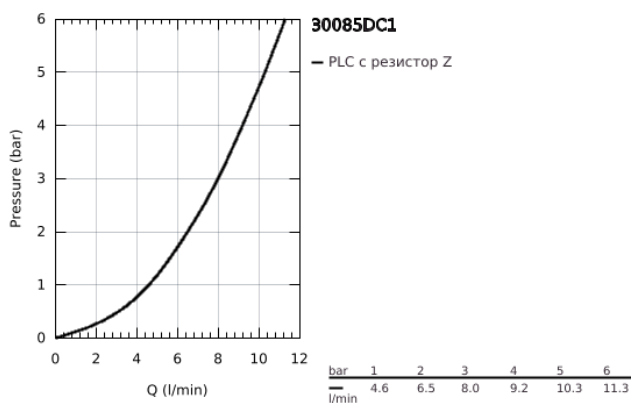

30 085 DC1 GROHE RED MONO КУХНЕНСКИ ВЕНТИЛ И БОЙЛЕР РАЗМЕР М

PRODUCT DESCRIPTION (1/2)

- Colour: supersteel
- Състои се от:
 - GROHE Red Mono стоящ вентил (30 035 000)
 - Еднодупков монтаж
 - С-чучур
 - GROHE ChildLock- бутон със завъртане за вряла вода
 - TÜV сертифицирана тройна електронна защита предотвратяваща случайното пускане на вряла вода
 - GROHE LongLife finish
 - insulated tubular spout, swivel area 150°
 - Връзка към GROHE Red бойлер
 - GROHE Red бойлер М - размер
 - Резервоар за вряла и топла вода
 - 3 l 100° C вряла вода
- Пълен капацитет 4 l
- Необходимо налягане на входа: 1-7 bar
- С мека връзка и извод за врялата вода
- CE маркировка
- Свързване към мрежата 230 V 50 Hz
- Мощност 2100 W
- Standby мощност 15 W

Pure Freude
an Wasser

30 085 DC1 GROHE RED MONO КУХНЕНСКИ ВЕНТИЛ И БОЙЛЕР РАЗМЕР М

PRODUCT DESCRIPTION (2/2)

- Енергиен клас А
- GROHE Blue S-Size filter starter set
- За защита на бойлера от варовик
- капацитет 600 L при 20° dKH
- Дебитомер

30 085 DC1 GROHE RED MONO КУХНЕНСКИ ВЕНТИЛ И БОЙЛЕР РАЗМЕР М

SPARE PARTS, август 2013 – now

- 1: Устройство за управление (Spare part-nr. 46997DC0)
- 2: Аератор (Spare part-nr. 13999DC0)
- 3: Нагревател М размер (Spare part-nr. 40830001)
- 4: Safety group (Spare part-nr. 48371000)
- 5: Филтър S-размер - стартов комплект (Spare part-nr. 40438001)
 - 5.1: Филтърна глава (Spare part-nr. 64508001)
 - 5.2: Филтър, размер S (Spare part-nr. 40404001)
- 6: Смесителен клапан (Spare part-nr. 40841001)*
- 7: Филтър, размер L (Spare part-nr. 40412001)*
- 8: Филтър, размер M (Spare part-nr. 40430001)*
- 9: Филтър с активен въглен (Spare part-nr. 40547001)*
- 10: UltraSafe филтър (Spare part-nr. 40575001)*
- 11: Филтър с магнезии (Spare part-nr. 40691001)*