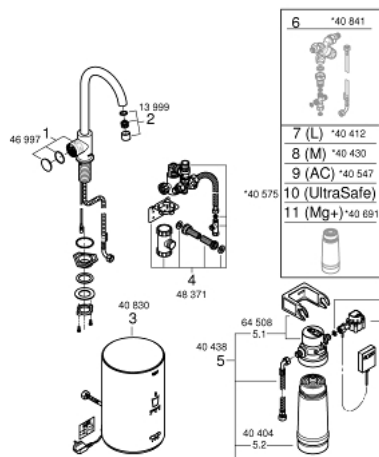

30 085 DC1 GROHE RED MONO КУХНЕНСКИ ВЕНТИЛ И БОЙЛЕР РАЗМЕР М

PRODUCT DESCRIPTION (1/2)

- Colour: supersteel
- Състои се от:
 - GROHE Red Mono стоящ вентил (30 035 000)
 - Еднодупков монтаж
 - С-чучур
 - GROHE ChildLock- бутон със завъртане за вряла вода
 - TÜV сертифицирана тройна електронна защита предотвратяваща случайното пускане на вряла вода
 - GROHE LongLife finish
 - insulated tubular spout, swivel area 150°
 - Връзка към GROHE Red бойлер
 - GROHE Red бойлер М - размер
 - Резервоар за вряла и топла вода
 - 3 l 100° C вряла вода
- Пълен капацитет 4 l
- Необходимо налягане на входа: 1-7 bar
- С мека връзка и извод за врялата вода
- CE маркировка
- Свързване към мрежата 230 V 50 Hz
- Мощност 2100 W
- Standby мощност 15 W

Pure Freude
an Wasser

30 085 DC1 GROHE RED MONO КУХНЕНСКИ ВЕНТИЛ И БОЙЛЕР РАЗМЕР М

PRODUCT DESCRIPTION (2/2)

- Енергиен клас А
- GROHE Blue S-Size filter starter set
- За защита на бойлера от варовик
- капацитет 600 L при 20° dKH
- Дебитомер

30 085 DC1 GROHE RED MONO КУХНЕНСКИ ВЕНТИЛ И БОЙЛЕР РАЗМЕР М

SPARE PARTS, август 2013 – now

- 1: Устройство за управление (Spare part-nr. 46997DC0)
- 2: Аератор (Spare part-nr. 13999DC0)
- 3: Нагревател М размер (Spare part-nr. 40830001)
- 4: Safety group (Spare part-nr. 48371000)
- 5: Филтър S-размер - стартов комплект (Spare part-nr. 40438001)
 - 5.1: Филтърна глава (Spare part-nr. 64508001)
 - 5.2: Филтър, размер S (Spare part-nr. 40404001)
- 6: Смесителен клапан (Spare part-nr. 40841001)*
- 7: Филтър, размер L (Spare part-nr. 40412001)*
- 8: Филтър, размер M (Spare part-nr. 40430001)*
- 9: Филтър с активен въглен (Spare part-nr. 40547001)*
- 10: UltraSafe филтър (Spare part-nr. 40575001)*
- 11: Филтър с магнезии (Spare part-nr. 40691001)*