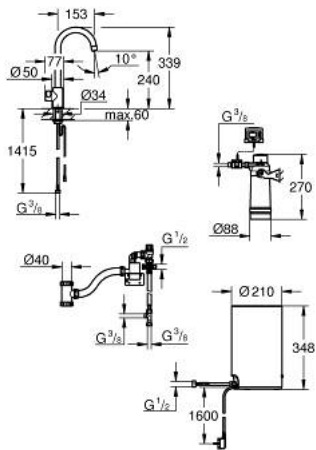

30 085 DL1 GROHE RED MONO КУХНЕНСКИ ВЕНТИЛ И БОЙЛЕР РАЗМЕР М

PRODUCT DESCRIPTION (1/2)

- Colour: brushed warm sunset
- Състои се от:
 - GROHE Red Mono стоящ вентил (30 035 000)
 - Еднодупков монтаж
 - С-чучур
 - GROHE ChildLock- бутон със завъртане за вряла вода
 - TÜV сертифицирана тройна електронна защита предотвратяваща случайното пускане на вряла вода
 - GROHE LongLife finish
- Изолиран чучур
 - Възможност за завъртане на 150°
 - Връзка към GROHE Red бойлер
 - GROHE Red бойлер M - размер
 - Резервоар за вряла и топла вода
 - 3 l 100° C вряла вода
- Пълен капацитет 4 l
- Необходимо налягане на входа: 1-7 bar

30 085 DL1 GROHE RED MONO КУХНЕНСКИ ВЕНТИЛ И БОЙЛЕР РАЗМЕР М

PRODUCT DESCRIPTION (2/2)

- С мека връзка и извод за врялата вода
- CE маркировка
- Свързване към мрежата 230 V 50 Hz
- Мощност 2100 W
- Standby мощност 15 W
- Енергиен клас А
- GROHE Blue S-Size filter starter set
- За защита на бойлера от варовик
- капацитет 600 L при 20° dKH
- Дебитомер

30 085 DL1 GROHE RED MONO КУХНЕНСКИ ВЕНТИЛ И БОЙЛЕР РАЗМЕР М

SPARE PARTS, март 2018 – now

- 1: Устройство за управление (Spare part-nr. 46997DL0)
- 3: Нагревател М размер (Spare part-nr. 40830001)
- 4: Safety group (Spare part-nr. 48371000)
- 5: Филтър S-размер - стартов комплект (Spare part-nr. 40438001)
- 5.1: Филтърна глава (Spare part-nr. 64508001)
- 5.2: Филтър, размер S (Spare part-nr. 40404001)
- 6: Смесителен клапан (Spare part-nr. 40841001)*
- 7: Филтър, размер L (Spare part-nr. 40412001)*
- 8: Филтър, размер M (Spare part-nr. 40430001)*
- 9: Филтър с активен въглен (Spare part-nr. 40547001)*
- 10: UltraSafe филтър (Spare part-nr. 40575001)*
- 11: Филтър с магнезии (Spare part-nr. 40691001)*