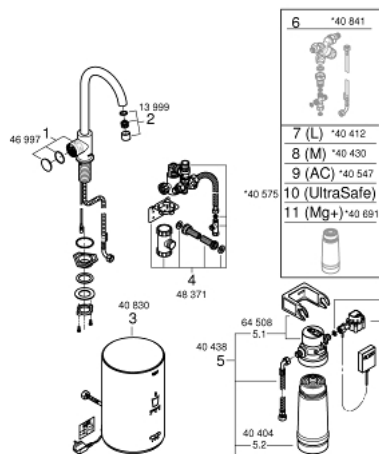

30 085 DL1 GROHE RED MONO КУХНЕНСКИ ВЕНТИЛ И БОЙЛЕР РАЗМЕР М

PRODUCT DESCRIPTION (1/2)

- Colour: brushed warm sunset
- Състои се от:
 - GROHE Red Mono стоящ вентил (30 035 000)
 - Еднодупков монтаж
 - С-чучур
 - GROHE ChildLock- бутон със завъртане за вряла вода
 - TÜV сертифицирана тройна електронна защита предотвратяваща случайното пускане на вряла вода
 - GROHE LongLife finish
- Изолиран чучур
 - Възможност за завъртане на 150°
 - Връзка към GROHE Red бойлер
 - GROHE Red бойлер M - размер
 - Резервоар за вряла и топла вода
 - 3 l 100° C вряла вода
- Пълен капацитет 4 l
- Необходимо налягане на входа: 1-7 bar

30 085 DL1 GROHE RED MONO КУХНЕНСКИ ВЕНТИЛ И БОЙЛЕР РАЗМЕР М

PRODUCT DESCRIPTION (2/2)

- С мека връзка и извод за врялата вода
- CE маркировка
- Свързване към мрежата 230 V 50 Hz
- Мощност 2100 W
- Standby мощност 15 W
- Енергиен клас А
- GROHE Blue S-Size filter starter set
- За защита на бойлера от варовик
- капацитет 600 L при 20° dKH
- Дебитомер

30 085 DL1 GROHE RED MONO КУХНЕНСКИ ВЕНТИЛ И БОЙЛЕР РАЗМЕР М

SPARE PARTS, март 2018 – now

- 1: Устройство за управление (Spare part-nr. 46997DL0)
- 3: Нагревател М размер (Spare part-nr. 40830001)
- 4: Safety group (Spare part-nr. 48371000)
- 5: Филтър S-размер - стартов комплект (Spare part-nr. 40438001)
- 5.1: Филтърна глава (Spare part-nr. 64508001)
- 5.2: Филтър, размер S (Spare part-nr. 40404001)
- 6: Смесителен клапан (Spare part-nr. 40841001)*
- 7: Филтър, размер L (Spare part-nr. 40412001)*
- 8: Филтър, размер M (Spare part-nr. 40430001)*
- 9: Филтър с активен въглен (Spare part-nr. 40547001)*
- 10: UltraSafe филтър (Spare part-nr. 40575001)*
- 11: Филтър с магнезии (Spare part-nr. 40691001)*