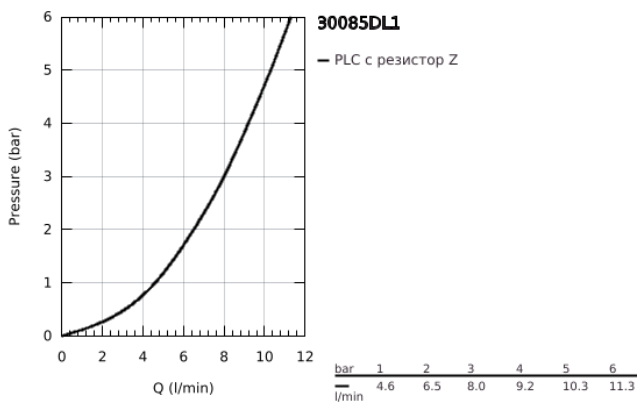

30 085 DL1 GROHE RED MONO КУХНЕНСКИ ВЕНТИЛ И БОЙЛЕР РАЗМЕР М

PRODUCT DESCRIPTION (1/2)

- Colour: brushed warm sunset
- Състои се от:
 - GROHE Red Mono стоящ вентил (30 035 000)
 - Еднодупков монтаж
 - С-чучур
 - GROHE ChildLock- бутон със завъртане за вряла вода
 - TÜV сертифицирана тройна електронна защита предотвратяваща случайното пускане на вряла вода
 - GROHE LongLife finish
- Изолиран чучур
 - Възможност за завъртане на 150°
 - Връзка към GROHE Red бойлер
 - GROHE Red бойлер M - размер
 - Резервоар за вряла и топла вода
 - 3 l 100° C вряла вода
- Пълен капацитет 4 l
- Необходимо налягане на входа: 1-7 bar

30 085 DL1 GROHE RED MONO КУХНЕНСКИ ВЕНТИЛ И БОЙЛЕР РАЗМЕР М

PRODUCT DESCRIPTION (2/2)

- С мека връзка и извод за врялата вода
- CE маркировка
- Свързване към мрежата 230 V 50 Hz
- Мощност 2100 W
- Standby мощност 15 W
- Енергиен клас А
- GROHE Blue S-Size filter starter set
- За защита на бойлера от варовик
- капацитет 600 L при 20° dKH
- Дебитомер

30 085 DL1 GROHE RED MONO КУХНЕНСКИ ВЕНТИЛ И БОЙЛЕР РАЗМЕР М

SPARE PARTS, март 2018 – now

- 1: Устройство за управление (Spare part-nr. 46997DL0)
- 3: Нагревател М размер (Spare part-nr. 40830001)
- 4: Safety group (Spare part-nr. 48371000)
- 5: Филтър S-размер - стартов комплект (Spare part-nr. 40438001)
- 5.1: Филтърна глава (Spare part-nr. 64508001)
- 5.2: Филтър, размер S (Spare part-nr. 40404001)
- 6: Смесителен клапан (Spare part-nr. 40841001)*
- 7: Филтър, размер L (Spare part-nr. 40412001)*
- 8: Филтър, размер M (Spare part-nr. 40430001)*
- 9: Филтър с активен въглен (Spare part-nr. 40547001)*
- 10: UltraSafe филтър (Spare part-nr. 40575001)*
- 11: Филтър с магнезии (Spare part-nr. 40691001)*