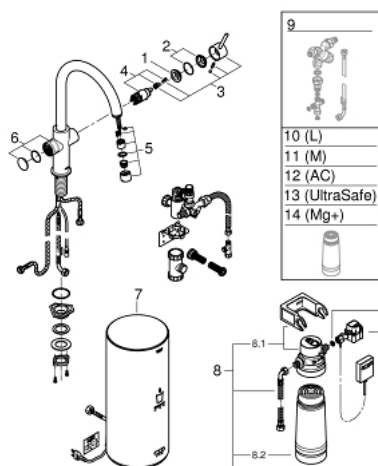

Pure Freude
an Wasser

30 091 001 GROHE RED DUO СМЕСИТЕЛ С L- РАЗМЕР БОЙЛЕР

PRODUCT DESCRIPTION (2/2)

- CE маркировка
- Свързване към мрежата 230 V 50 Hz
- Мощност 2100 W
- Standby мощност 15 W

- Енергиен клас А

- GROHE Blue S-Size filter starter set

- За защита на бойлера от варовик

- капацитет 600 L при 20° dKH

- Дебитомер

30 091 001 GROHE RED DUO СМЕСИТЕЛ С L- РАЗМЕР БОЙЛЕР

SPARE PARTS, август 2013 – now

- 1: Fitting ring (Spare part-nr. 07419000)
- 2: Капаче (Spare part-nr. 46581000)
- 3: Ръкохватка (Spare part-nr. 46957000)
- 4: Картуш (Spare part-nr. 46580000)
- 5: Аератор (Spare part-nr. 48370000)
- 6: Устройство за управление (Spare part-nr. 46997000)
- 7: Нагревател L размер (Spare part-nr. 40866001)
- 8: Филтър S-размер - стартов комплект (Spare part-nr. 40438001)
- 8.1: Филтърна глава (Spare part-nr. 64508001)
- 8.2: Филтър, размер S (Spare part-nr. 40404001)
- 9: Смесителен клапан (Spare part-nr. 40841001)*
- 10: Филтър, размер L (Spare part-nr. 40412001)*
- 11: Филтър, размер M (Spare part-nr. 40430001)*
- 12: Филтър с активен въглен (Spare part-nr. 40547001)*
- 13: UltraSafe филтър (Spare part-nr. 40575001)*
- 14: Филтър с магнезии (Spare part-nr. 40691001)*