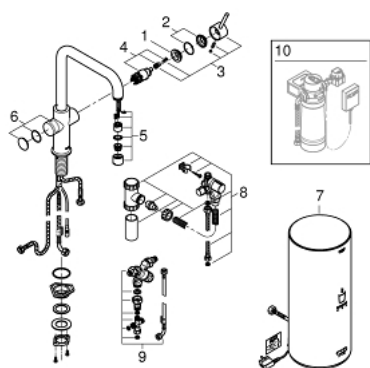

30 144 001 GROHE RED DUO СМЕСИТЕЛ С L- РАЗМЕР БОЙЛЕР

PRODUCT DESCRIPTION (1/2)

- Colour: хром
- Състои се от:
 - Кухненски смесител GROHE Red Duo(30 033 000)
 - Еднодупков монтаж
 - U- чучур
 - GROHE ChildLock- бутон със завъртане за вряла вода
 - TÜV сертифицирана тройна електронна защита предотвратяваща случайното пускане на вряла вода
 - GROHE LongLife хромирано покритие
 - GROHE SilkMove 28 mm керамичен картуш
- insulated tubular spout, swivel area 150°
- Двустранна арматура
- Меки връзки
- Връзка към GROHE Red бойлер
- GROHE Red бойлер, размер L
- Резервоар за вряла и топла вода
- 5.5 литра 100° C вряла вода
- 7 литра общ капацитет
- Необходимо налягане на входа: 1-7 bar
- С мека връзка и извод за врялата вода
- CE маркировка
- Съвързване към мрежата 230 V 50 Hz
- Мощност 2100 W
- Standby мощност 15 W

Pure Freude
an Wasser

30 144 001 GROHE RED DUO СМЕСИТЕЛ С L- РАЗМЕР БОЙЛЕР

PRODUCT DESCRIPTION (2/2)

- Енергиен клас А
- GROHE Red смесителен клапан
- за термостатно смесване на студена и топла вода
- възможност за регулиране между 35°C и 75°C
- включва 70 см меки връзки, коляно и крепежи

30 144 001 GROHE RED DUO СМЕСИТЕЛ С L- РАЗМЕР БОЙЛЕР

SPARE PARTS, август 2013 – now

- 1: Fitting ring (Spare part-nr. 07419000)
- 2: Капаче (Spare part-nr. 46581000)
- 3: Ръкохватка (Spare part-nr. 46957000)
- 4: Картуш (Spare part-nr. 46580000)
- 5: Аератор (Spare part-nr. 48370000)
- 6: Устройство за управление (Spare part-nr. 46997000)
- 7: Нагревател L размер (Spare part-nr. 40831001)
- 8: Safety group (Spare part-nr. 48372000)
- 9: Смесителен клапан (Spare part-nr. 40841001)
- 10: Филтър S-размер - стартов комплект (Spare part-nr. 40438001)*