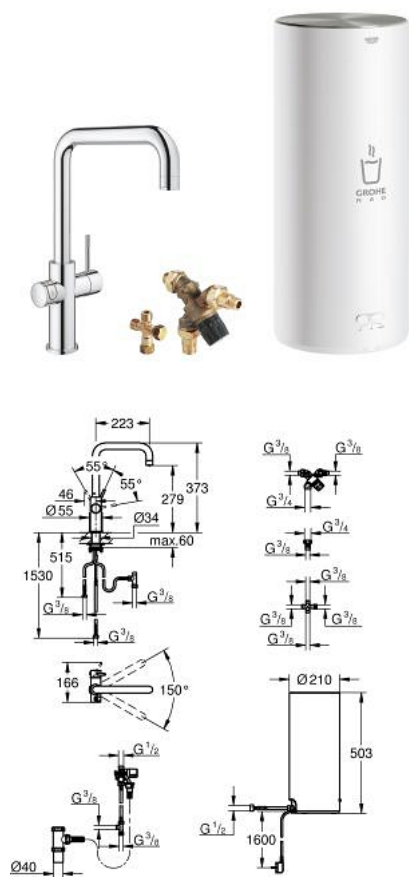

30 144 001 GROHE RED DUO СМЕСИТЕЛ С L- РАЗМЕР БОЙЛЕР

PRODUCT DESCRIPTION (1/2)

- Colour: хром
- Състои се от:
 - Кухненски смесител GROHE Red Duo(30 033 000)
 - Еднодупков монтаж
 - U- чучур
 - GROHE ChildLock- бутон със завъртане за вряла вода
 - TÜV сертифицирана тройна електронна защита предотвратяваща случайното пускане на вряла вода
 - GROHE LongLife хромирано покритие
 - GROHE SilkMove 28 mm керамичен картуш
- insulated tubular spout, swivel area 150°
- Двустранна арматура
- Меки връзки
- Връзка към GROHE Red бойлер
- GROHE Red бойлер, размер L
- Резервоар за вряла и топла вода
- 5.5 литра 100° C вряла вода
- 7 литра общ капацитет
- Необходимо налягане на входа: 1-7 bar
- С мека връзка и извод за врялата вода
- CE маркировка
- Съвързване към мрежата 230 V 50 Hz
- Мощност 2100 W
- Standby мощност 15 W

Pure Freude
an Wasser

30 144 001 GROHE RED DUO СМЕСИТЕЛ С L- РАЗМЕР БОЙЛЕР

PRODUCT DESCRIPTION (2/2)

- Енергиен клас А
- GROHE Red смесителен клапан
- за термостатно смесване на студена и топла вода
- възможност за регулиране между 35°C и 75°C
- включва 70 см меки връзки, коляно и крепежи

30 144 001 GROHE RED DUO СМЕСИТЕЛ С L- РАЗМЕР БОЙЛЕР

SPARE PARTS, август 2013 – now

- 1: Fitting ring (Spare part-nr. 07419000)
- 2: Капаче (Spare part-nr. 46581000)
- 3: Ръкохватка (Spare part-nr. 46957000)
- 4: Картуш (Spare part-nr. 46580000)
- 5: Аератор (Spare part-nr. 48370000)
- 6: Устройство за управление (Spare part-nr. 46997000)
- 7: Нагревател L размер (Spare part-nr. 40831001)
- 8: Safety group (Spare part-nr. 48372000)
- 9: Смесителен клапан (Spare part-nr. 40841001)
- 10: Филтър S-размер - стартов комплект (Spare part-nr. 40438001)*