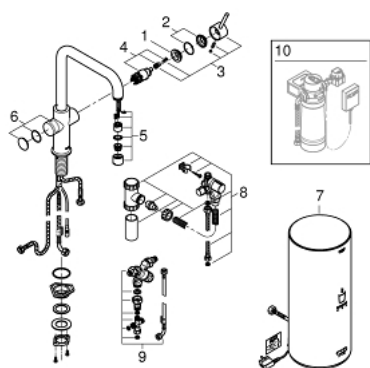

## 30 144 DC1 GROHE RED DUO СМЕСИТЕЛ С L- РАЗМЕР БОЙЛЕР

### PRODUCT DESCRIPTION (2/2)

- Енергиен клас А
  
- GROHE Red смесителен клапан
- за термостатно смесване на студена и топла вода
- възможност за регулиране между 35°C и 75°C
- включва 70 см меки връзки, коляно и крепежи

### SPARE PARTS, август 2013 – now

- 1: Fitting ring (Spare part-nr. 07419000)
- 2: Капаче (Spare part-nr. 46581DC0)
- 3: Ръкохватка (Spare part-nr. 46957DC0)
- 4: Картуш (Spare part-nr. 46580000)
- 5: Аератор (Spare part-nr. 48370DC0)
- 6: Устройство за управление (Spare part-nr. 46997DC0)
- 7: Нагревател L размер (Spare part-nr. 40831001)
- 8: Safety group (Spare part-nr. 48372000)
- 9: Смесителен клапан (Spare part-nr. 40841001)
- 10: Филтър S-размер - стартов комплект (Spare part-nr. 40438001)\*