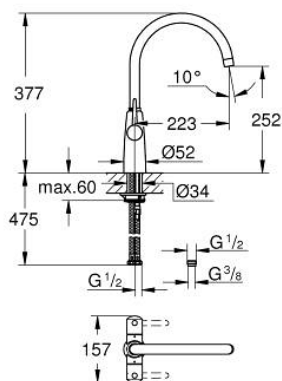

30 189 000 AMBI КУХНЕНСКИ СМЕСИТЕЛ

PRODUCT DESCRIPTION

- Colour: хром
- Еднодупков монтаж
- GROHE LongLife finish
- Керамични глави 1/2", 90°
- Аератор
- Подвижен тръбен чучур
- Възможност за завъртане на : 0° / 150° / 360°
- С лостови ръкохватки
- Ръкохватките се завъртат напред
- Меки връзки 1/2"
- Система за бърз монтаж
- 3/8" adapter available for international use
- мин. препоръчително налягане 0.4 bar
- GROHE QuickTool включен в комплекта

30 189 000 AMBI КУХНЕНСКИ СМЕСИТЕЛ

SPARE PARTS, август 2016 – now

- 1: Ръкохватка неутрална (Spare part-nr. 48172000)
- 2: Керамична глава 1/2" (Spare part-nr. 45882000)
- 2.1: O-ring Ø 18.2 x Ø 1.7 (Spare part-nr. 0392400M)
- 3: Керамична глава 1/2" (Spare part-nr. 45883000)
- 3.1: O-ring Ø 18.2 x Ø 1.7 (Spare part-nr. 0392400M)
- 4: Чучур
(Spare part-nr. 13337000)
- 4.1: Уплътнение Ø 13.5 x Ø 2.75 (Spare part-nr. 0128500M)
- 4.2: Предпазен пръстен (Spare part-nr. 0485300M)
- 4.3: Аератор (Spare part-nr. 48174000)
- 5: Комплект за монтиране на болтове (Spare part-nr. 46249000)
- 6: Ключ за монтаж (Spare part-nr. 19017000)*