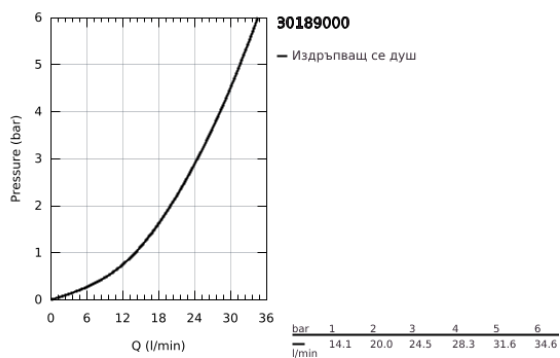

30 189 000 AMBI КУХНЕНСКИ СМЕСИТЕЛ

PRODUCT DESCRIPTION

- Colour: хром
- Еднодупков монтаж
- GROHE LongLife finish
- Керамични глави 1/2", 90°
- Аератор
- Подвижен тръбен чучур
- Възможност за завъртане на : 0° / 150° / 360°
- С лостови ръкохватки
- Ръкохватките се завъртат напред
- Меки връзки 1/2"
- Система за бърз монтаж
- 3/8" adapter available for international use
- мин. препоръчително налягане 0.4 bar
- GROHE QuickTool включен в комплекта

30 189 000 AMBI КУХНЕНСКИ СМЕСИТЕЛ

SPARE PARTS, август 2016 – now

- 1: Ръкохватка неутрална (Spare part-nr. 48172000)
- 2: Керамична глава 1/2" (Spare part-nr. 45882000)
- 2.1: O-ring Ø 18.2 x Ø 1.7 (Spare part-nr. 0392400M)
- 3: Керамична глава 1/2" (Spare part-nr. 45883000)
- 3.1: O-ring Ø 18.2 x Ø 1.7 (Spare part-nr. 0392400M)
- 4: Чучур
(Spare part-nr. 13337000)
- 4.1: Уплътнение Ø 13.5 x Ø 2.75 (Spare part-nr. 0128500M)
- 4.2: Предпазен пръстен (Spare part-nr. 0485300M)
- 4.3: Аератор (Spare part-nr. 48174000)
- 5: Комплект за монтиране на болтове (Spare part-nr. 46249000)
- 6: Ключ за монтаж (Spare part-nr. 19017000)*