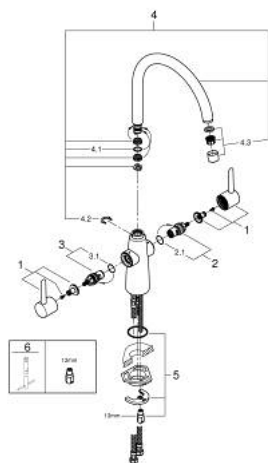

30 189 000 AMBI КУХНЕНСКИ СМЕСИТЕЛ

PRODUCT DESCRIPTION

- Colour: хром
- Еднодупков монтаж
- GROHE LongLife finish
- Керамични глави 1/2", 90°
- Аератор
- Подвижен тръбен чучур
- Възможност за завъртане на : 0° / 150° / 360°
- С лостови ръкохватки
- Ръкохватките се завъртат напред
- Меки връзки 1/2"
- Система за бърз монтаж
- 3/8" adapter available for international use
- мин. препоръчително налягане 0.4 bar
- GROHE QuickTool включен в комплекта

30 189 000 AMBI КУХНЕНСКИ СМЕСИТЕЛ

SPARE PARTS, август 2016 – now

- 1: Ръкохватка неутрална (Spare part-nr. 48172000)
- 2: Керамична глава 1/2" (Spare part-nr. 45882000)
- 2.1: O-ring Ø 18.2 x Ø 1.7 (Spare part-nr. 0392400M)
- 3: Керамична глава 1/2" (Spare part-nr. 45883000)
- 3.1: O-ring Ø 18.2 x Ø 1.7 (Spare part-nr. 0392400M)
- 4: Чучур
(Spare part-nr. 13337000)
- 4.1: Уплътнение Ø 13.5 x Ø 2.75 (Spare part-nr. 0128500M)
- 4.2: Предпазен пръстен (Spare part-nr. 0485300M)
- 4.3: Аератор (Spare part-nr. 48174000)
- 5: Комплект за монтиране на болтове (Spare part-nr. 46249000)
- 6: Ключ за монтаж (Spare part-nr. 19017000)*