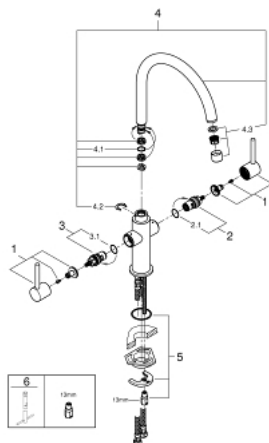

30 190 000 AMBI COSMOPOLITAN КУХНЕНСКИ СМЕСИТЕЛ

PRODUCT DESCRIPTION

- Colour: хром
- Еднодупков монтаж
- GROHE LongLife finish
- Керамична глава 1/2", 90°
- Аератор
- Подвижен тръбен чучур
- Възможност за завъртане на : 0° / 150° / 360°
- С лостови ръкохватки
- Меки връзки
- Ръкохватките се завъртат напред
- Система за бърз монтаж
- 3/8" adapter available for international use
- мин. препоръчително налягане 0.4 bar
- GROHE QuickTool включен в комплекта

30 190 000 AMBI COSMOPOLITAN КУХНЕНСКИ СМЕСИТЕЛ

SPARE PARTS, август 2016 – now

- 1: Ръкохватка неутрална (Spare part-nr. 48175000)
- 2: Керамична глава 1/2" (Spare part-nr. 45882000)
- 2.1: O-ring Ø 18.2 x Ø 1.7 (Spare part-nr. 0392400M)
- 3: Керамична глава 1/2" (Spare part-nr. 45883000)
- 3.1: O-ring Ø 18.2 x Ø 1.7 (Spare part-nr. 0392400M)
- 4: Чучур

(Spare part-nr. 13337000)
- 4.1: Уплътнение Ø 13.5 x Ø 2.75 (Spare part-nr. 0128500M)
- 4.2: Предпазен пръстен (Spare part-nr. 0485300M)
- 4.3: Аератор (Spare part-nr. 48174000)
- 5: Комплект за монтиране на болтове (Spare part-nr. 46249000)
- 6: Ключ за монтаж (Spare part-nr. 19017000)*