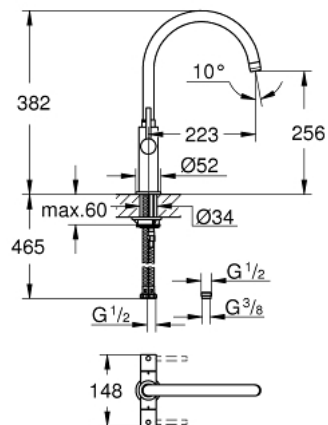

30 190 000 AMBI COSMOPOLITAN КУХНЕНСКИ СМЕСИТЕЛ

PRODUCT DESCRIPTION

- Colour: хром
- Еднодупков монтаж
- GROHE LongLife finish
- Керамична глава 1/2", 90°
- Аератор
- Подвижен тръбен чучур
- Възможност за завъртане на : 0° / 150° / 360°
- С лостови ръкохватки
- Меки връзки
- Ръкохватките се завъртат напред
- Система за бърз монтаж
- 3/8" adapter available for international use
- мин. препоръчително налягане 0.4 bar
- GROHE QuickTool включен в комплекта

30 190 000 AMBI COSMOPOLITAN КУХНЕНСКИ СМЕСИТЕЛ

SPARE PARTS, август 2016 – now

- 1: Ръкохватка неутрална (Spare part-nr. 48175000)
- 2: Керамична глава 1/2" (Spare part-nr. 45882000)
- 2.1: O-ring Ø 18.2 x Ø 1.7 (Spare part-nr. 0392400M)
- 3: Керамична глава 1/2" (Spare part-nr. 45883000)
- 3.1: O-ring Ø 18.2 x Ø 1.7 (Spare part-nr. 0392400M)
- 4: Чучур

(Spare part-nr. 13337000)
- 4.1: Уплътнение Ø 13.5 x Ø 2.75 (Spare part-nr. 0128500M)
- 4.2: Предпазен пръстен (Spare part-nr. 0485300M)
- 4.3: Аератор (Spare part-nr. 48174000)
- 5: Комплект за монтиране на болтове (Spare part-nr. 46249000)
- 6: Ключ за монтаж (Spare part-nr. 19017000)*