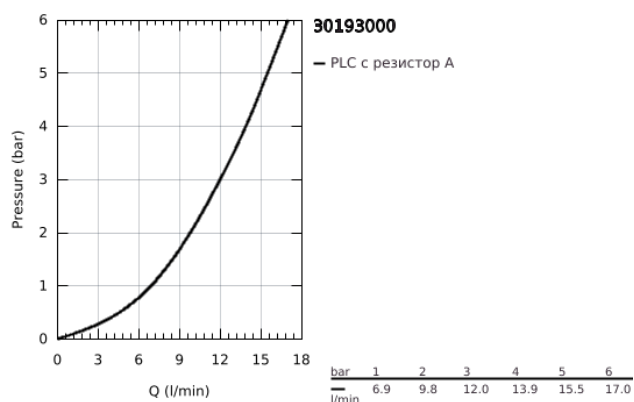

30 193 000 EUROSMART COSMOPOLITAN КУХНЕНСКИ СМЕСИТЕЛ

PRODUCT DESCRIPTION

- Colour: хром
- Средна височина на чучура
- Еднодупков монтаж
- GROHE LongLife finish
- GROHE SilkMove - 35 мм керамичен картуш
- Аератор
- Регулатор на дебита
- Подвижен тръбен чучур
- Възможност за завъртане 140°
- Меки връзки
- Система за бърз монтаж
- maximum flow rate (at 3 bar): 12 l/min
- Минимално налягане 1 bar.

30 193 000 EUROSMART COSMOPOLITAN КУХНЕНСКИ СМЕСИТЕЛ

SPARE PARTS, юли 2013 – now

- 1: Ръкохватка (Spare part-nr. 46681000)
 - 2: Капаче (Spare part-nr. 46492000)
 - 3: Завиващ се пръстен (Spare part-nr. 46815000)
 - 4: Картуш (Spare part-nr. 46374000)
 - 5: Комплект за уплътнение (Spare part-nr. 46760000)
 - 6: Аератор (Spare part-nr. 13929000)
 - 7: Комплект за монтиране на болтове (Spare part-nr. 46249000)
 - 8: Ключ за монтаж (Spare part-nr. 19017000)*
 - 9: Ключ (Spare part-nr. 19332000)*
- * Optional accessories