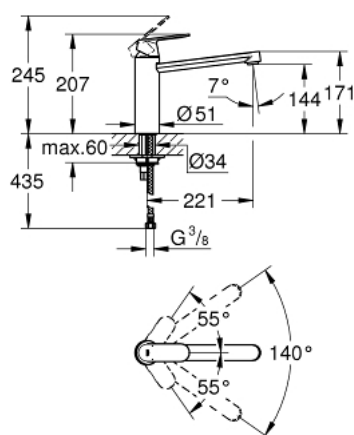

30 193 000 EUROSMART COSMOPOLITAN КУХНЕНСКИ СМЕСИТЕЛ

PRODUCT DESCRIPTION

- Colour: хром
- Средна височина на чучура
- Еднодупков монтаж
- GROHE LongLife finish
- GROHE SilkMove - 35 мм керамичен картуш
- Аератор
- Регулатор на дебита
- Подвижен тръбен чучур
- Възможност за завъртане 140°
- Меки връзки
- Система за бърз монтаж
- maximum flow rate (at 3 bar): 12 l/min
- Минимално налягане 1 bar.

30 193 000 EUROSMART COSMOPOLITAN КУХНЕНСКИ СМЕСИТЕЛ

SPARE PARTS, юли 2013 – now

- 1: Ръкохватка (Spare part-nr. 46681000)
 - 2: Капаче (Spare part-nr. 46492000)
 - 3: Завиващ се пръстен (Spare part-nr. 46815000)
 - 4: Картуш (Spare part-nr. 46374000)
 - 5: Комплект за уплътнение (Spare part-nr. 46760000)
 - 6: Аератор (Spare part-nr. 13929000)
 - 7: Комплект за монтиране на болтове (Spare part-nr. 46249000)
 - 8: Ключ за монтаж (Spare part-nr. 19017000)*
 - 9: Ключ (Spare part-nr. 19332000)*
- * Optional accessories