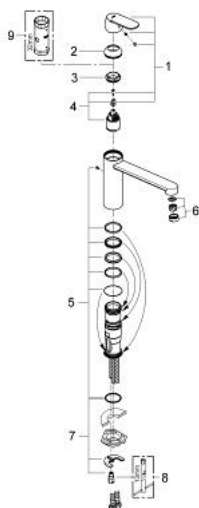

30 193 000 EUROSMART COSMOPOLITAN КУХНЕНСКИ СМЕСИТЕЛ

PRODUCT DESCRIPTION

- Colour: хром
- Средна височина на чучура
- Еднодупков монтаж
- GROHE LongLife finish
- GROHE SilkMove - 35 мм керамичен картуш
- Аератор
- Регулатор на дебита
- Подвижен тръбен чучур
- Възможност за завъртане 140°
- Меки връзки
- Система за бърз монтаж
- maximum flow rate (at 3 bar): 12 l/min
- Минимално налягане 1 bar.

30 193 000 EUROSMART COSMOPOLITAN КУХНЕНСКИ СМЕСИТЕЛ

SPARE PARTS, юли 2013 – now

- 1: Ръкохватка (Spare part-nr. 46681000)
 - 2: Капаче (Spare part-nr. 46492000)
 - 3: Завиващ се пръстен (Spare part-nr. 46815000)
 - 4: Картуш (Spare part-nr. 46374000)
 - 5: Комплект за уплътнение (Spare part-nr. 46760000)
 - 6: Аератор (Spare part-nr. 13929000)
 - 7: Комплект за монтиране на болтове (Spare part-nr. 46249000)
 - 8: Ключ за монтаж (Spare part-nr. 19017000)*
 - 9: Ключ (Spare part-nr. 19332000)*
- * Optional accessories