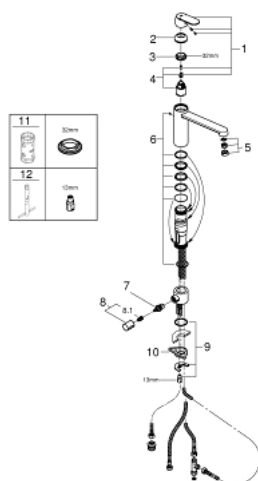

30 195 000 EUROSMART COSMOPOLITAN КУХНЕНСКИ СМЕСИТЕЛ

PRODUCT DESCRIPTION

- Colour: хром
- Вграден спирателен клапан
- Средна височина на чучура
- Еднодупков монтаж
- GROHE LongLife finish
- GROHE SilkMove - 35 mm керамичен картуш
- Аератор
- Регулатор на дебита
- Подвижен тръбен чучур
- Възможност за завъртане 140°
- Система за бърз монтаж
- Меки връзки

30 195 000 EUROSMART COSMOPOLITAN КУХНЕНСКИ СМЕСИТЕЛ

SPARE PARTS, септември 2019 – now

- 1: Ръкохватка (Spare part-nr. 46681000)
 - 2: Капаче (Spare part-nr. 46492000)
 - 3: Завиващ се пръстен (Spare part-nr. 46815000)
 - 4: Картуш (Spare part-nr. 46374000)
 - 5: Аератор (Spare part-nr. 13929000)
 - 6: Комплект за уплътнение (Spare part-nr. 46760000)
 - 7: Ceramic cartridge (Spare part-nr. 46318000)
 - 8: Handle for shut-off valve (Spare part-nr. 46767000)
 - 8.1: Резервен елемент (Spare part-nr. 0538600M)
 - 9: Комплект за монтиране на болтове (Spare part-nr. 46249000)
 - 10: Носещ елемент (Spare part-nr. 05334000)
 - 11: Ключ (Spare part-nr. 19332000)*
 - 12: Ключ за монтаж (Spare part-nr. 19017000)*
- * Optional accessories