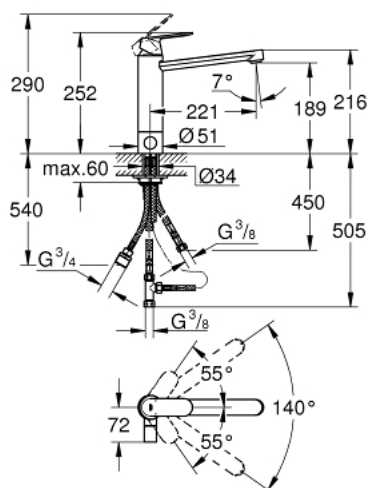

30 195 000 EUROSMART COSMOPOLITAN КУХНЕНСКИ СМЕСИТЕЛ

PRODUCT DESCRIPTION

- Colour: хром
- Вграден спирателен клапан
- Средна височина на чучура
- Еднодупков монтаж
- GROHE LongLife finish
- GROHE SilkMove - 35 mm керамичен картуш
- Аератор
- Регулатор на дебита
- Подвижен тръбен чучур
- Възможност за завъртане 140°
- Система за бърз монтаж
- Меки връзки

30 195 000 EUROSMART COSMOPOLITAN КУХНЕНСКИ СМЕСИТЕЛ

SPARE PARTS, септември 2019 – now

- 1: Ръкохватка (Spare part-nr. 46681000)
 - 2: Капаче (Spare part-nr. 46492000)
 - 3: Завиващ се пръстен (Spare part-nr. 46815000)
 - 4: Картуш (Spare part-nr. 46374000)
 - 5: Аератор (Spare part-nr. 13929000)
 - 6: Комплект за уплътнение (Spare part-nr. 46760000)
 - 7: Ceramic cartridge (Spare part-nr. 46318000)
 - 8: Handle for shut-off valve (Spare part-nr. 46767000)
 - 8.1: Резервен елемент (Spare part-nr. 0538600M)
 - 9: Комплект за монтиране на болтове (Spare part-nr. 46249000)
 - 10: Носещ елемент (Spare part-nr. 05334000)
 - 11: Ключ (Spare part-nr. 19332000)*
 - 12: Ключ за монтаж (Spare part-nr. 19017000)*
- * Optional accessories