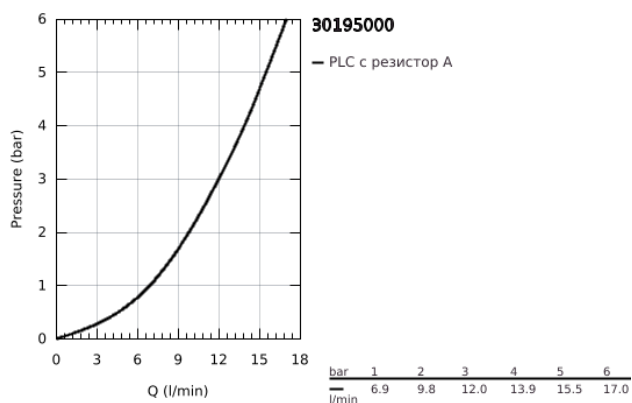

30 195 000 EUROSMART COSMOPOLITAN КУХНЕНСКИ СМЕСИТЕЛ

PRODUCT DESCRIPTION

- Colour: хром
- Вграден спирателен клапан
- Средна височина на чучура
- Еднодупков монтаж
- GROHE LongLife finish
- GROHE SilkMove - 35 mm керамичен картуш
- Аератор
- Регулатор на дебита
- Подвижен тръбен чучур
- Възможност за завъртане 140°
- Система за бърз монтаж
- Меки връзки

30 195 000 EUROSMART COSMOPOLITAN КУХНЕНСКИ СМЕСИТЕЛ

SPARE PARTS, септември 2019 – now

- 1: Ръкохватка (Spare part-nr. 46681000)
 - 2: Капаче (Spare part-nr. 46492000)
 - 3: Завиващ се пръстен (Spare part-nr. 46815000)
 - 4: Картуш (Spare part-nr. 46374000)
 - 5: Аератор (Spare part-nr. 13929000)
 - 6: Комплект за уплътнение (Spare part-nr. 46760000)
 - 7: Ceramic cartridge (Spare part-nr. 46318000)
 - 8: Handle for shut-off valve (Spare part-nr. 46767000)
 - 8.1: Резервен елемент (Spare part-nr. 0538600M)
 - 9: Комплект за монтиране на болтове (Spare part-nr. 46249000)
 - 10: Носещ елемент (Spare part-nr. 05334000)
 - 11: Ключ (Spare part-nr. 19332000)*
 - 12: Ключ за монтаж (Spare part-nr. 19017000)*
- * Optional accessories