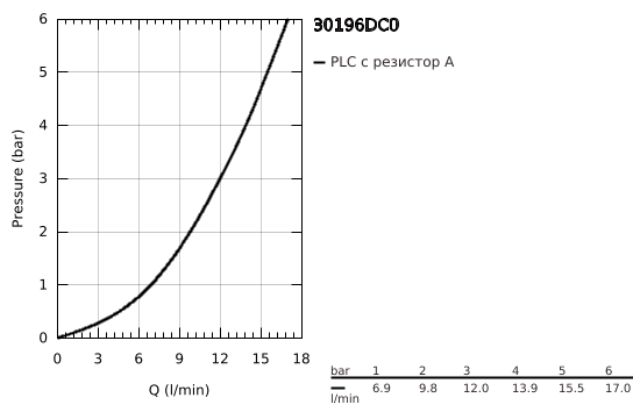

30 196 DC0 GET КУХНЕНСКИ СМЕСИТЕЛ

PRODUCT DESCRIPTION

- Colour: supersteel
- Средна височина на чучура
- GROHE SilkMove - 35 mm керамичен картуш
- Еднодупков монтаж
- GROHE LongLife finish
- Регулатор на дебита
- Подвижен тръбен чучур
- Възможност за завъртане 140°
- Аератор
- Меки връзки
- GROHE FastFixation система за бързо инсталиране
- GROHE QuickTool включен в комплекта