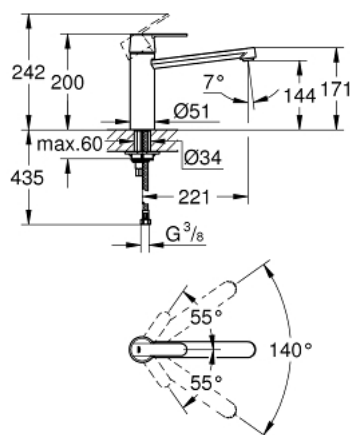

30 196 DC0 GET КУХНЕНСКИ СМЕСИТЕЛ

PRODUCT DESCRIPTION

- Colour: supersteel
- Средна височина на чучура
- GROHE SilkMove - 35 mm керамичен картуш
- Еднодупков монтаж
- GROHE LongLife finish
- Регулатор на дебита
- Подвижен тръбен чучур
- Възможност за завъртане 140°
- Аератор
- Меки връзки
- GROHE FastFixation система за бързо инсталиране
- GROHE QuickTool включен в комплекта

30 196 DC0 GET КУХНЕНСКИ СМЕСИТЕЛ

SPARE PARTS, декември 2012 – now

- 2: Капаче (Spare part-nr. 46492DC0)
- 3: Ring (Spare part-nr. 46759000)
- 4: Картуш (Spare part-nr. 46374000)
- 5: Комплект за уплътнение (Spare part-nr. 46760000)
- 6: Аератор (Spare part-nr. 13929DC0)
- 7: Комплект за монтиране на болтове (Spare part-nr. 46249000)
- 8: Ключ за монтаж (Spare part-nr. 19017000)*
- 9: Ключ (Spare part-nr. 19332000)*