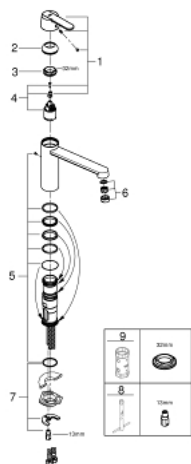

30 196 DC0 GET КУХНЕНСКИ СМЕСИТЕЛ

PRODUCT DESCRIPTION

- Colour: supersteel
- Средна височина на чучура
- GROHE SilkMove - 35 mm керамичен картуш
- Еднодупков монтаж
- GROHE LongLife finish
- Регулатор на дебита
- Подвижен тръбен чучур
- Възможност за завъртане 140°
- Аератор
- Меки връзки
- GROHE FastFixation система за бързо инсталиране
- GROHE QuickTool включен в комплекта

30 196 DC0 GET КУХНЕНСКИ СМЕСИТЕЛ

SPARE PARTS, декември 2012 – now

- 2: Капаче (Spare part-nr. 46492DC0)
- 3: Ring (Spare part-nr. 46759000)
- 4: Картуш (Spare part-nr. 46374000)
- 5: Комплект за уплътнение (Spare part-nr. 46760000)
- 6: Аератор (Spare part-nr. 13929DC0)
- 7: Комплект за монтиране на болтове (Spare part-nr. 46249000)
- 8: Ключ за монтаж (Spare part-nr. 19017000)*
- 9: Ключ (Spare part-nr. 19332000)*