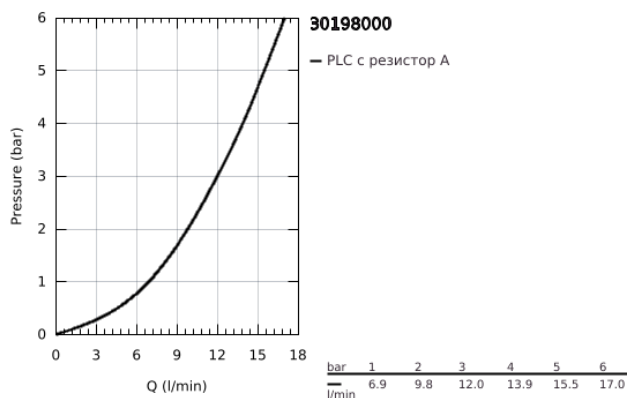

30 198 000 ГЕТ КУХНЕНСКИ СМЕСИТЕЛ

PRODUCT DESCRIPTION

- Colour: хром
- Средна височина на чучура
- Вграден спирателен клапан
- Еднодупков монтаж
- GROHE SilkMove - 35 mm керамичен картуш
- GROHE LongLife хромирано покритие
- Регулатор на дебита
- Подвижен тръбен чучур
- Възможност за завъртане 140°
- Аератор
- Меки връзки
- GROHE FastFixation система за бързо инсталиране
- GROHE QuickTool включен в комплекта