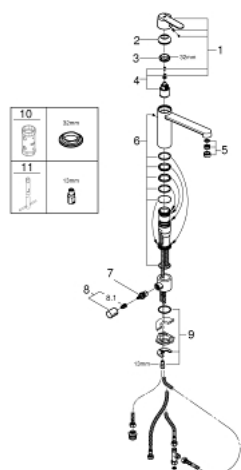

30 198 000 ГЕТ КУХНЕНСКИ СМЕСИТЕЛ

PRODUCT DESCRIPTION

- Colour: хром
- Средна височина на чучура
- Вграден спирателен клапан
- Еднодупков монтаж
- GROHE SilkMove - 35 mm керамичен картуш
- GROHE LongLife хромирано покритие
- Регулатор на дебита
- Подвижен тръбен чучур
- Възможност за завъртане 140°
- Аератор
- Меки връзки
- GROHE FastFixation система за бързо инсталиране
- GROHE QuickTool включен в комплекта

30 198 000 ГЕТ КУХНЕНСКИ СМЕСИТЕЛ

SPARE PARTS, януари 2013 – now

- 1: Ръкохватка (Spare part-nr. 46708000)
- 2: Капаче (Spare part-nr. 46492000)
- 3: Завиващ се пръстен (Spare part-nr. 46815000)
- 4: Картуш (Spare part-nr. 46374000)
- 5: Аератор (Spare part-nr. 13929000)
- 6: Комплект за уплътнение (Spare part-nr. 46760000)
- 7: Ceramic cartridge (Spare part-nr. 46318000)
- 8: Handle for shut-off valve (Spare part-nr. 46767000)
- 9: Комплект за монтиране на болтове (Spare part-nr. 46249000)
- 10: Ключ (Spare part-nr. 19332000)*
- 11: Ключ за монтаж (Spare part-nr. 19017000)*