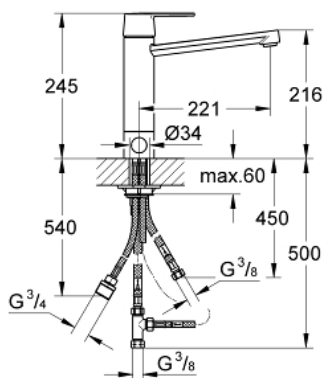

30 198 000 ГЕТ КУХНЕНСКИ СМЕСИТЕЛ

PRODUCT DESCRIPTION

- Colour: хром
- Средна височина на чучура
- Вграден спирателен клапан
- Еднодупков монтаж
- GROHE SilkMove - 35 mm керамичен картуш
- GROHE LongLife хромирано покритие
- Регулатор на дебита
- Подвижен тръбен чучур
- Възможност за завъртане 140°
- Аератор
- Меки връзки
- GROHE FastFixation система за бързо инсталиране
- GROHE QuickTool включен в комплекта

30 198 000 ГЕТ КУХНЕНСКИ СМЕСИТЕЛ

SPARE PARTS, януари 2013 – now

- 1: Ръкохватка (Spare part-nr. 46708000)
- 2: Капаче (Spare part-nr. 46492000)
- 3: Завиващ се пръстен (Spare part-nr. 46815000)
- 4: Картуш (Spare part-nr. 46374000)
- 5: Аератор (Spare part-nr. 13929000)
- 6: Комплект за уплътнение (Spare part-nr. 46760000)
- 7: Ceramic cartridge (Spare part-nr. 46318000)
- 8: Handle for shut-off valve (Spare part-nr. 46767000)
- 9: Комплект за монтиране на болтове (Spare part-nr. 46249000)
- 10: Ключ (Spare part-nr. 19332000)*
- 11: Ключ за монтаж (Spare part-nr. 19017000)*