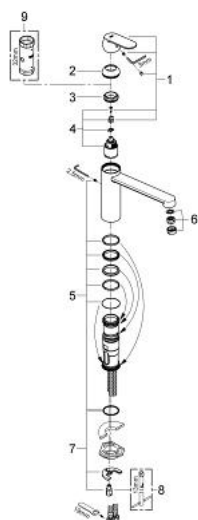

30 199 000 EUROSMART COSMOPOLITAN КУХНЕНСКИ СМЕСИТЕЛ

PRODUCT DESCRIPTION

- Colour: хром
- Средна височина на чучура
- Еднодупков монтаж
- GROHE LongLife finish
- GROHE SilkMove - 35 мм керамичен картуш
- EcoMode - cold water flow in mid-lever position saves energy
- Eco-Override-Stop lever resistance for saving water
- Аератор
- Регулатор на дебита
- Подвижен тръбен чучур
- Възможност за завъртане 140°
- Меки връзки
- Система за бърз монтаж
- maximum flow rate (at 3 bar): 11.5 l/min
- Qualitel одобрен

30 199 000 EUROSMART COSMOPOLITAN КУХНЕНСКИ СМЕСИТЕЛ

SPARE PARTS, октомври 2012 – now

- 1: Ръкохватка (Spare part-nr. 46828000)
 - 2: Капаче (Spare part-nr. 46492000)
 - 3: Завиващ се пръстен (Spare part-nr. 46815000)
 - 4: Картуш (Spare part-nr. 46824000)
 - 5: Комплект за уплътнение (Spare part-nr. 46760000)
 - 6: Аератор (Spare part-nr. 13929000)
 - 7: Комплект за монтиране на болтове (Spare part-nr. 46249000)
 - 8: Ключ за монтаж (Spare part-nr. 19017000)*
 - 9: Ключ (Spare part-nr. 19332000)*
- * Optional accessories