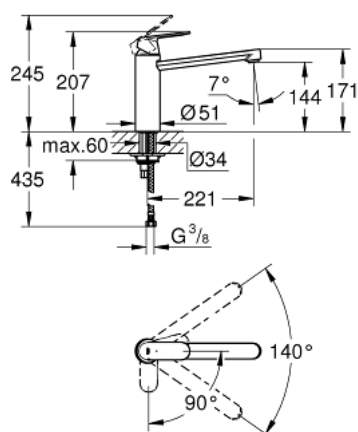

30 199 000 EUROSMART COSMOPOLITAN КУХНЕНСКИ СМЕСИТЕЛ

PRODUCT DESCRIPTION

- Colour: хром
- Средна височина на чучура
- Еднодупков монтаж
- GROHE LongLife finish
- GROHE SilkMove - 35 мм керамичен картуш
- EcoMode - cold water flow in mid-lever position saves energy
- Eco-Override-Stop lever resistance for saving water
- Аератор
- Регулатор на дебита
- Подвижен тръбен чучур
- Възможност за завъртане 140°
- Меки връзки
- Система за бърз монтаж
- maximum flow rate (at 3 bar): 11.5 l/min
- Qualitel одобрен

30 199 000 EUROSMART COSMOPOLITAN КУХНЕНСКИ СМЕСИТЕЛ

SPARE PARTS, октомври 2012 – now

- 1: Ръкохватка (Spare part-nr. 46828000)
 - 2: Капаче (Spare part-nr. 46492000)
 - 3: Завиващ се пръстен (Spare part-nr. 46815000)
 - 4: Картуш (Spare part-nr. 46824000)
 - 5: Комплект за уплътнение (Spare part-nr. 46760000)
 - 6: Аератор (Spare part-nr. 13929000)
 - 7: Комплект за монтиране на болтове (Spare part-nr. 46249000)
 - 8: Ключ за монтаж (Spare part-nr. 19017000)*
 - 9: Ключ (Spare part-nr. 19332000)*
- * Optional accessories