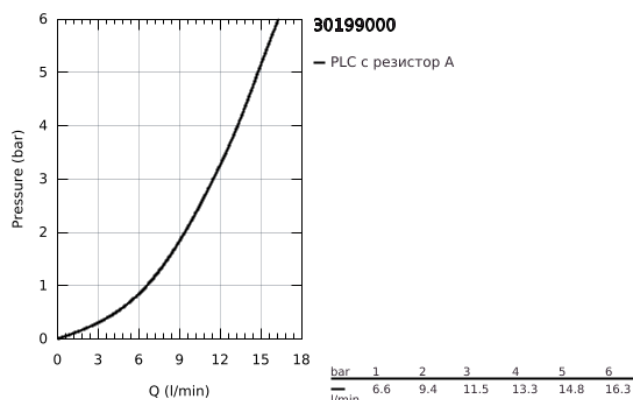

30 199 000 EUROSMART COSMOPOLITAN КУХНЕНСКИ СМЕСИТЕЛ

PRODUCT DESCRIPTION

- Colour: хром
- Средна височина на чучура
- Еднодупков монтаж
- GROHE LongLife finish
- GROHE SilkMove - 35 мм керамичен картуш
- EcoMode - cold water flow in mid-lever position saves energy
- Eco-Override-Stop lever resistance for saving water
- Аератор
- Регулатор на дебита
- Подвижен тръбен чучур
- Възможност за завъртане 140°
- Меки връзки
- Система за бърз монтаж
- maximum flow rate (at 3 bar): 11.5 l/min
- Qualitel одобрен