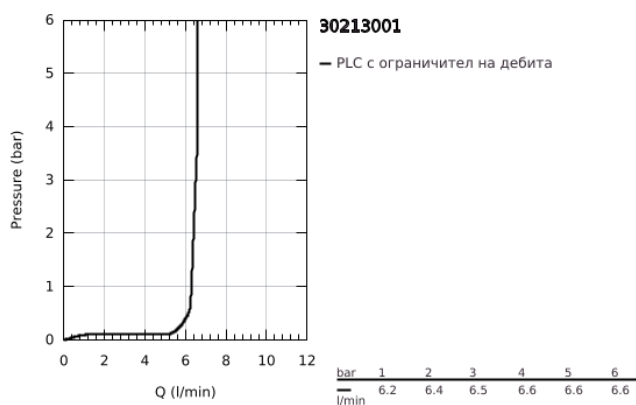

## 30 213 001 PARKFIELD КУХНЕНСКИ СМЕСИТЕЛ

### PRODUCT DESCRIPTION

- Colour: хром
- Еднодупков монтаж
- Подвижен тръбен чучур, възможност за завъртане на 360°
- Регулатор на дебита
- Pull-Out spray for greater flexibility
- Превключвател: аератор/душ SpeedClean
- Автоматично превключване към аератор
- Вграден възвратен клапан
- Меки връзки
- Система за бърз монтаж
- Защита от обратен поток
- GROHE SpeedClean - система против натрупване на варовик
- GROHE SilkMove - 35 mm керамичен картуш
- с вграден ограничител на температурата
- GROHE LongLife finish
- Издаденост 211mm
- Едноръкохватков
- Ръкохватките се завъртат напред
- изтеглящ механизъм на шлауха