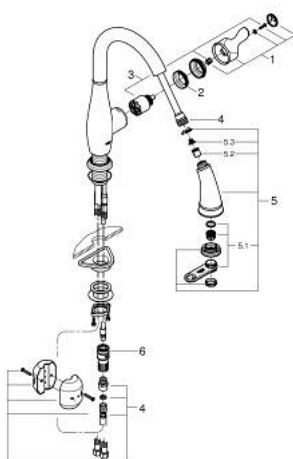

### PRODUCT DESCRIPTION

- Colour: хром
- Еднодупков монтаж
- Подвижен тръбен чучур, възможност за завъртане на 360°
- Регулатор на дебита
- Pull-Out spray for greater flexibility
- Превключвател: аератор/душ SpeedClean
- Автоматично превключване към аератор
- Вграден възвратен клапан
- Меки връзки
- Система за бърз монтаж
- Защита от обратен поток
- GROHE SpeedClean - система против натрупване на варовик
- GROHE SilkMove - 35 mm керамичен картуш
- с вграден ограничител на температурата
- GROHE LongLife finish
- Издаденост 211mm
- Едноръкохватков
- Ръкохватките се завъртат напред
- изтеглящ механизъм на шлауха

## 30 213 001 PARKFIELD КУХНЕНСКИ СМЕСИТЕЛ

### SPARE PARTS, юли 2016 – now

- 1: Ръкохватка (Spare part-nr. 46889000)
- 2: Screw coupling (Spare part-nr. 46460000)
- 3: Картуш (Spare part-nr. 46374000)
- 4: Шлаух за душ (Spare part-nr. 46887000)
- 5: Издърпващ се душ (Spare part-nr. 46970NC0)
- 5.1: Аератор (Spare part-nr. 46711000)
- 5.2: Възвратен клапан (Spare part-nr. 08565000)
- 5.3: Филтър (Spare part-nr. 0676800M)
- 6: Бърза връзка (Spare part-nr. 48220000)