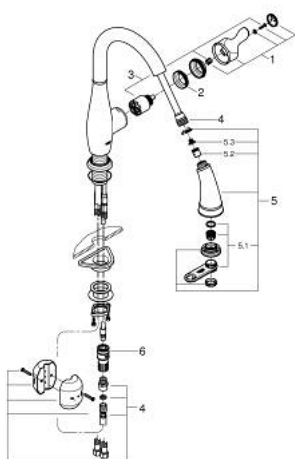

30 213 DC1 PARKFIELD КУХНЕНСКИ СМЕСИТЕЛ

PRODUCT DESCRIPTION

- Colour: supersteel
- Еднодупков монтаж
- Подвижен тръбен чучур, възможност за завъртане на 360°
- Регулатор на дебита
- Pull-Out spray for greater flexibility
- Превключвател: аератор/душ SpeedClean
- Автоматично превключване към аератор
- Вграден възвратен клапан
- Меки връзки
- Система за бърз монтаж
- Защита от обратен поток
- GROHE SpeedClean - система против натрупване на варовик
- GROHE SilkMove - 35 mm керамичен картуш
- с вграден ограничител на температурата
- GROHE LongLife finish
- Издаденост 211mm
- Едноръкохватков
- Ръкохватките се завъртат напред
- изтеглящ механизъм на шлауха

30 213 DC1 PARKFIELD КУХНЕНСКИ СМЕСИТЕЛ

SPARE PARTS, юли 2016 – now

- 1: Ръкохватка (Spare part-nr. 46889DC0)
- 2: Screw coupling (Spare part-nr. 46460000)
- 3: Картуш (Spare part-nr. 46374000)
- 4: Шлаух за душ (Spare part-nr. 46887000)
- 5: Издърпващ се душ (Spare part-nr. 46970ND0)
- 5.1: Аератор (Spare part-nr. 46711000)
- 5.2: Възвратен клапан (Spare part-nr. 08565000)
- 5.3: Филтър (Spare part-nr. 0676800M)
- 6: Бърза връзка (Spare part-nr. 48220000)