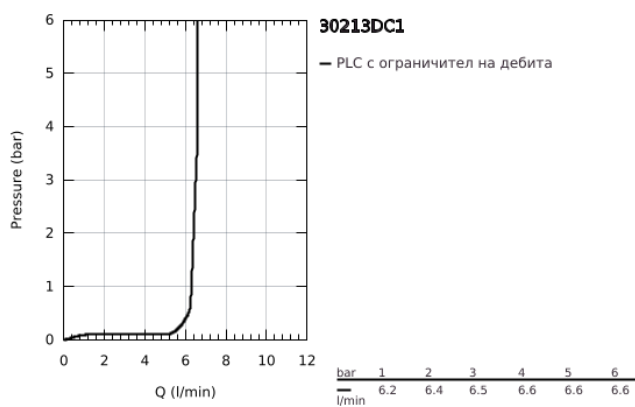

30 213 DC1 PARKFIELD КУХНЕНСКИ СМЕСИТЕЛ

PRODUCT DESCRIPTION

- Colour: supersteel
- Еднодупков монтаж
- Подвижен тръбен чучур, възможност за завъртане на 360°
- Регулатор на дебита
- Pull-Out spray for greater flexibility
- Превключвател: аератор/душ SpeedClean
- Автоматично превключване към аератор
- Вграден възвратен клапан
- Меки връзки
- Система за бърз монтаж
- Защита от обратен поток
- GROHE SpeedClean - система против натрупване на варовик
- GROHE SilkMove - 35 mm керамичен картуш
- с вграден ограничител на температурата
- GROHE LongLife finish
- Издаденост 211mm
- Едноръкохватков
- Ръкохватките се завъртат напред
- изтеглящ механизъм на шлауха