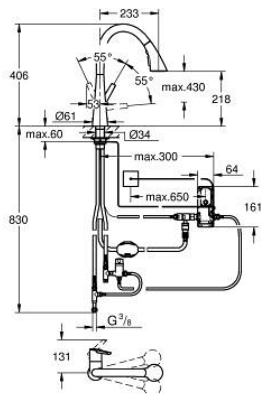

30 219 00F ZEDRA TOUCH ЕЛЕКТРОНЕН, ЕДНОРЪКОХВАТКОВ СМЕСИТЕЛ 1/2"

PRODUCT DESCRIPTION

- Colour: хром
- Touch: Задействане, чрез докосване на смесителя
- Литиева батерия 6 V, от тип CR-P2
- CE маркировка
- Магнетвентил
- Смесващ вентил
- Автоматично, защитно изключване след 60 сек.
- Тип защита IP 44
- GROHE LongLife хромирано покритие
- GROHE SilkMove - 35 mm керамичен картуш
- водни пътица - без досег до олово и никел в смесителя
- Pull-Out spray for greater flexibility
- MagneticDocking осигурява лесно и плавно прибиране на издърпващия се душ в начална позиция
- издърпващ се душ с 3 вида струи
- превключвател: ламинарна струя/ SpeedClean Jet струя/ GROHE Blade струя (намален разход на вода с до 70%)
- стоп функция - бутон за пауза, с който да спрете водната струя
- Автоматично връщане към ламинарната струя
- Регулатор на дебита
- Подвижен тръбен чучур
- Възможност за завъртане 140°
- Защита от обратен поток
- Меки връзки

30 219 00F ZEDRA TOUCH ЕЛЕКТРОНЕН, ЕДНОРЪКОХВАТКОВ СМЕСИТЕЛ 1/2"

SPARE PARTS, ноември 2018 – февруари 2021

- 1: Ръкохватка (Spare part-nr. 48476000)
- 2: Завиващ се пръстен (Spare part-nr. 48517000)
- 3: Картуш (Spare part-nr. 46374000)
- 4: Издърпващ се душ (Spare part-nr. 48473000)
- 4.1: Ламинарен аератор (Spare part-nr. 42622000)
- 4.2: Възвратен клапан (Spare part-nr. 08565000)
- 4.3: Филтър (Spare part-nr. 0676800M)
- 5: Шлаух за душ (Spare part-nr. 48472000)
- 6: Монтажен комплект (Spare part-nr. 48384000)
- 7: Носещ елемент (Spare part-nr. 05334000)
- 8: Възвратен клапан (Spare part-nr. 08565000)
- 9: Бърза връзка (Spare part-nr. 64999000)
- 10: Соленоиден клапан (Spare part-nr. 48213000)
- 10.1: Възвратен клапан (Spare part-nr. 08565000)
- 10.2: Филтър (Spare part-nr. 42395000)
- 11: Управляващ механизъм (Spare part-nr. 48214000)
- 12: Батерия (Spare part-nr. 42886000)
- 13: Регулиращ термометър (°C) (Spare part-nr. 19001000)*