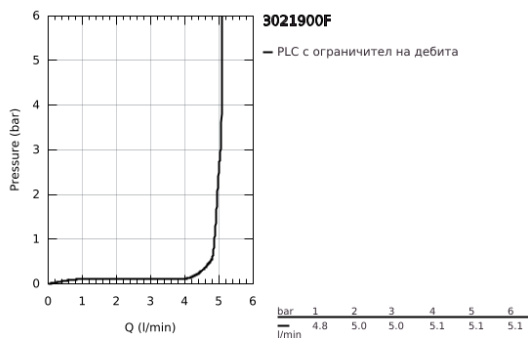

30 219 00F ZEDRA TOUCH ЕЛЕКТРОНЕН, ЕДНОРЪКОХВАТКОВ СМЕСИТЕЛ 1/2"

PRODUCT DESCRIPTION

- Colour: хром
- Touch: Задействане, чрез докосване на смесителя
- Литиева батерия 6 V, от тип CR-P2
- CE маркировка
- Магнетвентил
- Смесващ вентил
- Автоматично, защитно изключване след 60 сек.
- Тип защита IP 44
- GROHE LongLife хромирано покритие
- GROHE SilkMove - 35 mm керамичен картуш
- водни пътица - без досег до олово и никел в смесителя
- Pull-Out spray for greater flexibility
- MagneticDocking осигурява лесно и плавно прибиране на издърпващия се душ в начална позиция
- издърпващ се душ с 3 вида струи
- превключвател: ламинарна струя/ SpeedClean Jet струя/ GROHE Blade струя (намален разход на вода с до 70%)
- стоп функция - бутон за пауза, с който да спрете водната струя
- Автоматично връщане към ламинарната струя
- Регулатор на дебита
- Подвижен тръбен чучур
- Възможност за завъртане 140°
- Защита от обратен поток
- Меки връзки

30 219 00F ZEDRA TOUCH ЕЛЕКТРОНЕН, ЕДНОРЪКОХВАТКОВ СМЕСИТЕЛ 1/2"

SPARE PARTS, ноември 2018 – февруари 2021

- 1: Ръкохватка (Spare part-nr. 48476000)
- 2: Завиващ се пръстен (Spare part-nr. 48517000)
- 3: Картуш (Spare part-nr. 46374000)
- 4: Издърпващ се душ (Spare part-nr. 48473000)
- 4.1: Ламинарен аератор (Spare part-nr. 42622000)
- 4.2: Възвратен клапан (Spare part-nr. 08565000)
- 4.3: Филтър (Spare part-nr. 0676800M)
- 5: Шлаух за душ (Spare part-nr. 48472000)
- 6: Монтажен комплект (Spare part-nr. 48384000)
- 7: Носещ елемент (Spare part-nr. 05334000)
- 8: Възвратен клапан (Spare part-nr. 08565000)
- 9: Бърза връзка (Spare part-nr. 64999000)
- 10: Соленоиден клапан (Spare part-nr. 48213000)
- 10.1: Възвратен клапан (Spare part-nr. 08565000)
- 10.2: Филтър (Spare part-nr. 42395000)
- 11: Управляващ механизъм (Spare part-nr. 48214000)
- 12: Батерия (Spare part-nr. 42886000)
- 13: Регулиращ термометър (°C) (Spare part-nr. 19001000)*