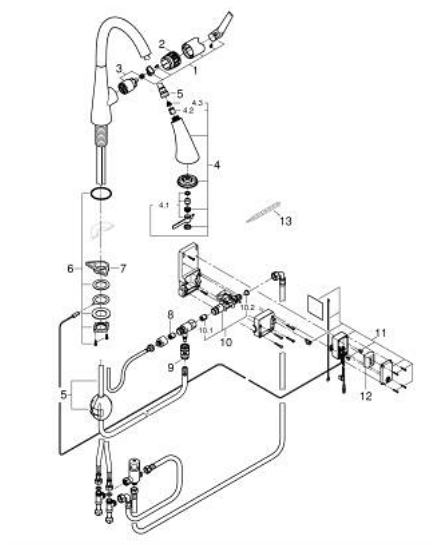

30 219 00F ZEDRA TOUCH ЕЛЕКТРОНЕН, ЕДНОРЪКОХВАТКОВ СМЕСИТЕЛ 1/2"

PRODUCT DESCRIPTION

- Colour: хром
- Touch: Задействане, чрез докосване на смесителя
- Литиева батерия 6 V, от тип CR-P2
- CE маркировка
- Магнетвентил
- Смесващ вентил
- Автоматично, защитно изключване след 60 сек.
- Тип защита IP 44
- GROHE LongLife хромирано покритие
- GROHE SilkMove - 35 mm керамичен картуш
- водни пътица - без досег до олово и никел в смесителя
- Pull-Out spray for greater flexibility
- MagneticDocking осигурява лесно и плавно прибиране на издърпващия се душ в начална позиция
- издърпващ се душ с 3 вида струи
- превключвател: ламинарна струя/ SpeedClean Jet струя/ GROHE Blade струя (намален разход на вода с до 70%)
- стоп функция - бутон за пауза, с който да спрете водната струя
- Автоматично връщане към ламинарната струя
- Регулатор на дебита
- Подвижен тръбен чучур
- Възможност за завъртане 140°
- Защита от обратен поток
- Меки връзки

30 219 00F ZEDRA TOUCH ЕЛЕКТРОНЕН, ЕДНОРЪКОХВАТКОВ СМЕСИТЕЛ 1/2"

SPARE PARTS, ноември 2018 – февруари 2021

- 1: Ръкохватка (Spare part-nr. 48476000)
- 2: Завиващ се пръстен (Spare part-nr. 48517000)
- 3: Картуш (Spare part-nr. 46374000)
- 4: Издърпващ се душ (Spare part-nr. 48473000)
- 4.1: Ламинарен аератор (Spare part-nr. 42622000)
- 4.2: Възвратен клапан (Spare part-nr. 08565000)
- 4.3: Филтър (Spare part-nr. 0676800M)
- 5: Шлаух за душ (Spare part-nr. 48472000)
- 6: Монтажен комплект (Spare part-nr. 48384000)
- 7: Носещ елемент (Spare part-nr. 05334000)
- 8: Възвратен клапан (Spare part-nr. 08565000)
- 9: Бърза връзка (Spare part-nr. 64999000)
- 10: Соленоиден клапан (Spare part-nr. 48213000)
- 10.1: Възвратен клапан (Spare part-nr. 08565000)
- 10.2: Филтър (Spare part-nr. 42395000)
- 11: Управляващ механизъм (Spare part-nr. 48214000)
- 12: Батерия (Spare part-nr. 42886000)
- 13: Регулиращ термометър (°C) (Spare part-nr. 19001000)*