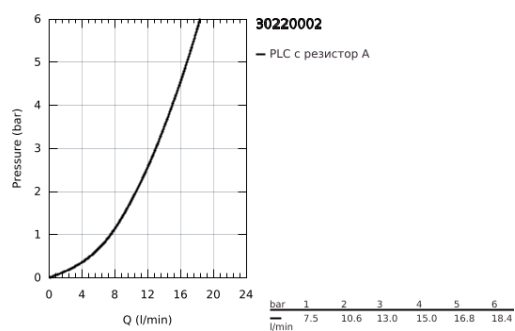

30 220 002 EUROSTYLE COSMOPOLITAN КУХНЕНСКИ СМЕСИТЕЛ

PRODUCT DESCRIPTION

- Colour: хром
- Висок чучур
- Еднодупков монтаж
- GROHE LongLife finish
- GROHE SilkMove - 35 мм керамичен картуш
- EcoMode - cold water flow in mid-lever position saves energy
- Eco-Click for temperature and volume control
- Аератор
- Регулатор на дебита
- Подвижен тръбен чучур
- Завъртане на 0° / 150° / 360°
- Меки връзки
- Система за бърз монтаж

30 220 002 EUROSTYLE COSMOPOLITAN КУХНЕНСКИ СМЕСИТЕЛ

SPARE PARTS, май 2013 – now

1: Ръкохватка (Spare part-nr. 46849000)

2: Капаче (Spare part-nr. 46492000)

3: Завиващ се пръстен (Spare part-nr. 46815000)