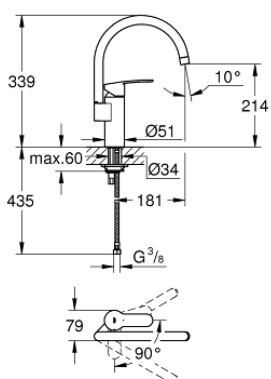

30 220 002 EUROSTYLE COSMOPOLITAN КУХНЕНСКИ СМЕСИТЕЛ

PRODUCT DESCRIPTION

- Colour: хром
- Висок чучур
- Еднодупков монтаж
- GROHE LongLife finish
- GROHE SilkMove - 35 мм керамичен картуш
- EcoMode - cold water flow in mid-lever position saves energy
- Eco-Click for temperature and volume control
- Аератор
- Регулатор на дебита
- Подвижен тръбен чучур
- Завъртане на 0° / 150° / 360°
- Меки връзки
- Система за бърз монтаж

30 220 002 EUROSTYLE COSMOPOLITAN КУХНЕНСКИ СМЕСИТЕЛ

SPARE PARTS, май 2013 – now

1: Ръкохватка (Spare part-nr. 46849000)

2: Капаче (Spare part-nr. 46492000)

3: Завиващ се пръстен (Spare part-nr. 46815000)

4: Картуш (Spare part-nr. 46824000)

5: Чучур

(Spare part-nr. 13372000)

5.1: Уплътнение Ø 13.5 x Ø 2.75 (Spare part-nr. 0128500M)

5.2: Предпазен пръстен (Spare part-nr. 4826600M)

5.3: Аератор (Spare part-nr. 06574000)