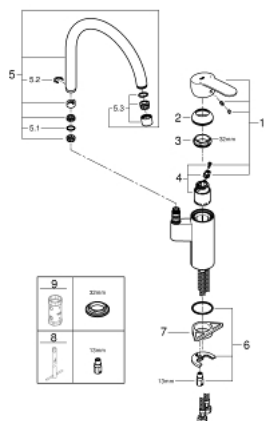

### PRODUCT DESCRIPTION

- Colour: хром
- Висок чучур
- Еднодупков монтаж
- GROHE SilkMove - 35 mm керамичен картуш
- Аератор
- Регулатор на дебита
- Подвижен тръбен чучур
- Завъртане на 0° / 150° / 360°
- Меки връзки
- Система за бърз монтаж
- Вграден температурен ограничител
- maximum flow rate (at 3 bar): 13 l/min

### SPARE PARTS, ноември 2019 – now

1: Ръкохватка (Spare part-nr. 46726000)

2: Капаче (Spare part-nr. 46492000)

3: Завиващ се пръстен (Spare part-nr. 46815000)

4: Картуш (Spare part-nr. 46374000)

5: Чучур

(Spare part-nr. 13372000)

5.1: Уплътнение Ø 13.5 x Ø 2.75 (Spare part-nr. 0128500M)

5.2: Предпазен пръстен (Spare part-nr. 4826600M)

5.3: Аератор (Spare part-nr. 06574000)

6: Комплект за монтиране на болтове (Spare part-nr. 46249000)

7: Носещ елемент (Spare part-nr. 05334000)

8: Ключ за монтаж (Spare part-nr. 19017000)\*

9: Ключ (Spare part-nr. 19332000)\*

\* Optional accessories