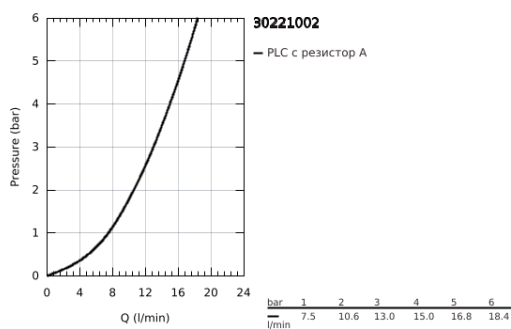

## 30 221 002 EUROSTYLE COSMOPOLITAN КУХНЕНСКИ СМЕСИТЕЛ

### PRODUCT DESCRIPTION

- Colour: хром
- Висок чучур
- Еднодупков монтаж
- GROHE SilkMove - 35 mm керамичен картуш
- Аератор
- Регулатор на дебита
- Подвижен тръбен чучур
- Завъртане на 0° / 150° / 360°
- Меки връзки
- Система за бърз монтаж
- Вграден температурен ограничител
- maximum flow rate (at 3 bar): 13 l/min