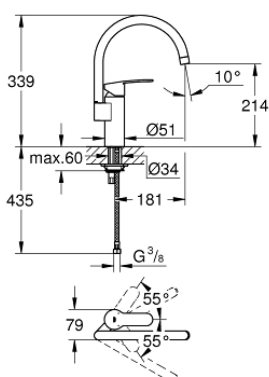

### PRODUCT DESCRIPTION

- Colour: хром
- Висок чучур
- Еднодупков монтаж
- GROHE SilkMove - 35 mm керамичен картуш
- Аератор
- Регулатор на дебита
- Подвижен тръбен чучур
- Завъртане на 0° / 150° / 360°
- Меки връзки
- Система за бърз монтаж
- Вграден температурен ограничител
- maximum flow rate (at 3 bar): 13 l/min

### SPARE PARTS, ноември 2019 – now

1: Ръкохватка (Spare part-nr. 46726000)

2: Капаче (Spare part-nr. 46492000)

3: Завиващ се пръстен (Spare part-nr. 46815000)

4: Картуш (Spare part-nr. 46374000)

5: Чучур

(Spare part-nr. 13372000)

5.1: Уплътнение Ø 13.5 x Ø 2.75 (Spare part-nr. 0128500M)

5.2: Предпазен пръстен (Spare part-nr. 4826600M)

5.3: Аератор (Spare part-nr. 06574000)

6: Комплект за монтиране на болтове (Spare part-nr. 46249000)