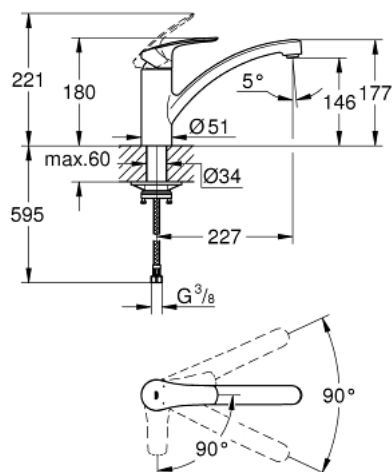

30 260 003 EUROSMART КУХНЕНСКИ СМЕСИТЕЛ

PRODUCT DESCRIPTION

- Colour: хром
- Плосък чучур
- Еднодупков монтаж
- GROHE LongLife хромирано покритие
- GROHE SilkMove - 35 mm керамичен картуш
- EcoMode - cold water flow in mid-lever position saves energy
- Регулатор на дебита
- Подвижен лят чучур
- Обхват на завъртане 90°
- водни пътища - без досег до олово и никел в смесителя
- Аератор с дизайн, позволяващ подмяна без инструменти
- Меки връзки 3/8"
-
- max. дебит при (3 bar.): 9.5 l/min
- Минимално налягане 1 bar.
- професионална серия

30 260 003 EUROSMART КУХНЕНСКИ СМЕСИТЕЛ

SPARE PARTS, август 2022 – now

- 1: Ръкохватка (Spare part-nr. 48540000)
- 2: Капаче (Spare part-nr. 46492000)
- 3: Завиващ се пръстен (Spare part-nr. 46815000)
- 4: Картуш (Spare part-nr. 46863000)
- 5: Аератор (Spare part-nr. 48356000)
- 6: Монтажен комплект (Spare part-nr. 48384000)
- 7: Носещ елемент (Spare part-nr. 05334000)
- 8: Ключ (Spare part-nr. 19332000)*