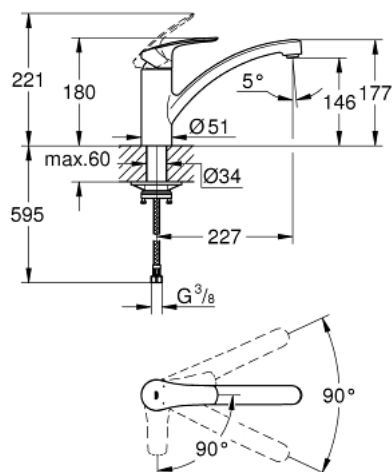

30 260 003 EUROSMART КУХНЕНСКИ СМЕСИТЕЛ

PRODUCT DESCRIPTION

- Colour: хром
- Плосък чучур
- Еднодупков монтаж
- GROHE LongLife хромирано покритие
- GROHE SilkMove - 35 mm керамичен картуш
- OpenCold - cold water flow in mid-lever position
- Регулатор на дебита
- Подвижен лят чучур
- Обхват на завъртане 90°
- водни пътища - без досег до олово и никел в смесителя
- Аератор с дизайн, позволяващ подмяна без инструменти
- Меки връзки 3/8"
-
- max. дебит при (3 bar.): 9.5 l/min
- Минимално налягане 1 bar.
- професионална серия

30 260 003 EUROSMART КУХНЕНСКИ СМЕСИТЕЛ

SPARE PARTS, август 2022 – now

- 1: Ръкохватка (Spare part-nr. 48540000)
- 2: Капаче (Spare part-nr. 46492000)
- 3: Завиващ се пръстен (Spare part-nr. 46815000)
- 4: Картуш (Spare part-nr. 46863000)
- 5: Аератор (Spare part-nr. 48356000)
- 6: Монтажен комплект (Spare part-nr. 48384000)
- 7: Носещ елемент (Spare part-nr. 05334000)
- 8: Ключ (Spare part-nr. 19332000)*