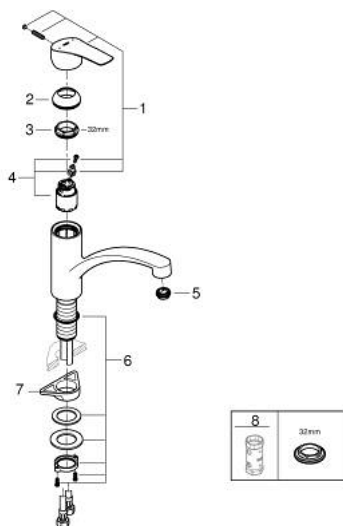

30 260 003 EUROSMART КУХНЕНСКИ СМЕСИТЕЛ

PRODUCT DESCRIPTION

- Colour: хром
- Плосък чучур
- Еднодупков монтаж
- GROHE LongLife хромирано покритие
- GROHE SilkMove - 35 mm керамичен картуш
- EcoMode - cold water flow in mid-lever position saves energy
- Регулатор на дебита
- Подвижен лят чучур
- Обхват на завъртане 90°
- водни пътища - без досег до олово и никел в смесителя
- Аератор с дизайн, позволяващ подмяна без инструменти
- Меки връзки 3/8"
-
- max. дебит при (3 bar.): 9.5 l/min
- Минимално налягане 1 bar.
- професионална серия

30 260 003 EUROSMART КУХНЕНСКИ СМЕСИТЕЛ

SPARE PARTS, август 2022 – now

- 1: Ръкохватка (Spare part-nr. 48540000)
- 2: Капаче (Spare part-nr. 46492000)
- 3: Завиващ се пръстен (Spare part-nr. 46815000)
- 4: Картуш (Spare part-nr. 46863000)
- 5: Аератор (Spare part-nr. 48356000)
- 6: Монтажен комплект (Spare part-nr. 48384000)
- 7: Носещ елемент (Spare part-nr. 05334000)
- 8: Ключ (Spare part-nr. 19332000)*