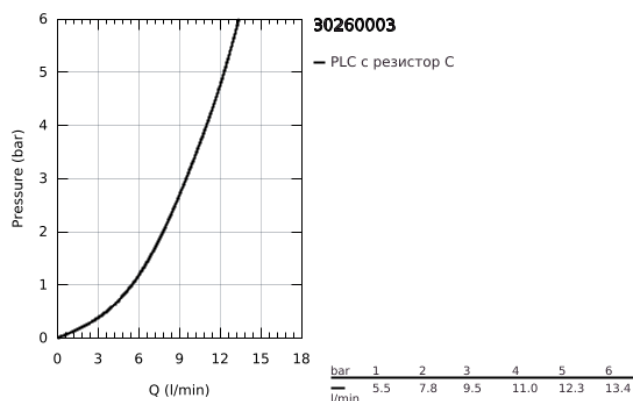

30 260 003 EUROSMART КУХНЕНСКИ СМЕСИТЕЛ

PRODUCT DESCRIPTION

- Colour: хром
- Плосък чучур
- Еднодупков монтаж
- GROHE LongLife хромирано покритие
- GROHE SilkMove - 35 mm керамичен картуш
- OpenCold - cold water flow in mid-lever position
- Регулатор на дебита
- Подвижен лят чучур
- Обхват на завъртане 90°
- водни пътища - без досег до олово и никел в смесителя
- Аератор с дизайн, позволяващ подмяна без инструменти
- Меки връзки 3/8"
-
- max. дебит при (3 bar.): 9.5 l/min
- Минимално налягане 1 bar.
- професионална серия