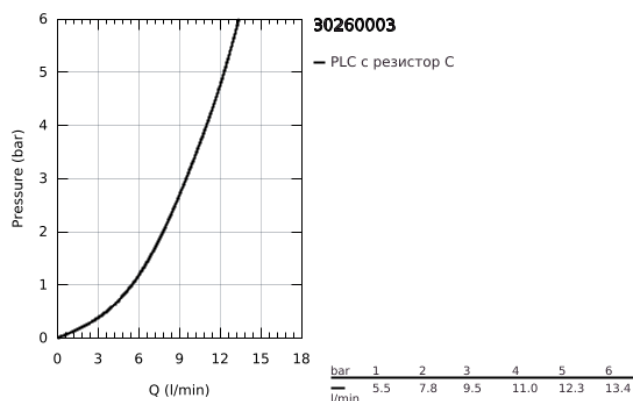

30 260 003 EUROSMART КУХНЕНСКИ СМЕСИТЕЛ

PRODUCT DESCRIPTION

- Colour: хром
- Плосък чучур
- Еднодупков монтаж
- GROHE LongLife хромирано покритие
- GROHE SilkMove - 35 mm керамичен картуш
- EcoMode - cold water flow in mid-lever position saves energy
- Регулатор на дебита
- Подвижен лят чучур
- Обхват на завъртане 90°
- водни пътища - без досег до олово и никел в смесителя
- Аератор с дизайн, позволяващ подмяна без инструменти
- Меки връзки 3/8"
-
- max. дебит при (3 bar.): 9.5 l/min
- Минимално налягане 1 bar.
- професионална серия