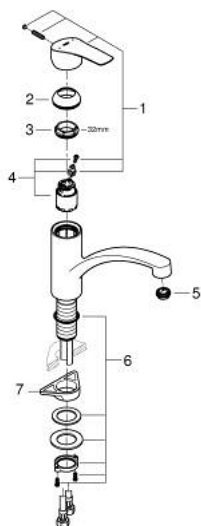

30 260 003 EUROSMART КУХНЕНСКИ СМЕСИТЕЛ

PRODUCT DESCRIPTION

- Colour: хром
- Плосък чучур
- Еднодупков монтаж
- GROHE LongLife хромирано покритие
- GROHE SilkMove - 35 mm керамичен картуш
- OpenCold - cold water flow in mid-lever position
- Регулатор на дебита
- Подвижен лят чучур
- Обхват на завъртане 90°
- водни пътища - без досег до олово и никел в смесителя
- Аератор с дизайн, позволяващ подмяна без инструменти
- Меки връзки 3/8"
-
- max. дебит при (3 bar.): 9.5 l/min
- Минимално налягане 1 bar.
- професионална серия

30 260 003 EUROSMART КУХНЕНСКИ СМЕСИТЕЛ

SPARE PARTS, август 2022 – now

- 1: Ръкохватка (Spare part-nr. 48540000)
- 2: Капаче (Spare part-nr. 46492000)
- 3: Завиващ се пръстен (Spare part-nr. 46815000)
- 4: Картуш (Spare part-nr. 46863000)
- 5: Аератор (Spare part-nr. 48356000)
- 6: Монтажен комплект (Spare part-nr. 48384000)
- 7: Носещ елемент (Spare part-nr. 05334000)
- 8: Ключ (Spare part-nr. 19332000)*