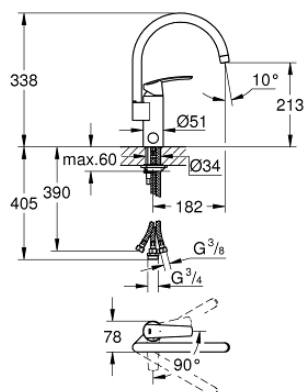

PRODUCT DESCRIPTION

- Colour: хром
- Вграден спирателен клапан
- GROHE SilkMove - 35 mm керамичен картуш
- OpenCold - cold water flow in mid-lever position
- GROHE LongLife хромирано покритие
- Регулатор на дебита
- Подвижен тръбен чучур
- Обхват на завъртане 90°
- Аератор
- Меки връзки
- Система за бърз монтаж
- GROHE FastFixation система за бързо инсталиране