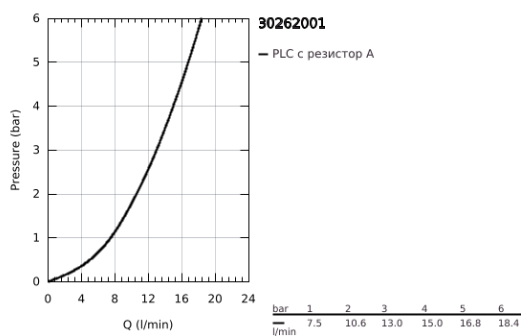

PRODUCT DESCRIPTION

- Colour: хром
- Вграден спирателен клапан
- GROHE SilkMove - 35 mm керамичен картуш
- OpenCold - cold water flow in mid-lever position
- GROHE LongLife хромирано покритие
- Регулатор на дебита
- Подвижен тръбен чучур
- Обхват на завъртане 90°
- Аератор
- Меки връзки
- Система за бърз монтаж
- GROHE FastFixation система за бързо инсталиране