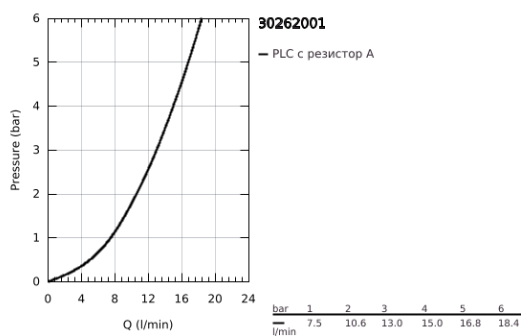

## 30 262 001 START КУХНЕНСКИ СМЕСИТЕЛ

### PRODUCT DESCRIPTION

- Colour: хром
- Вграден спирателен клапан
- GROHE SilkMove - 35 mm керамичен картуш
- OpenCold - cold water flow in mid-lever position
- GROHE LongLife хромирано покритие
- Регулатор на дебита
- Подвижен тръбен чучур
- Обхват на завъртане 90°
- Аератор
- Меки връзки
- Система за бърз монтаж
- GROHE FastFixation система за бързо инсталиране