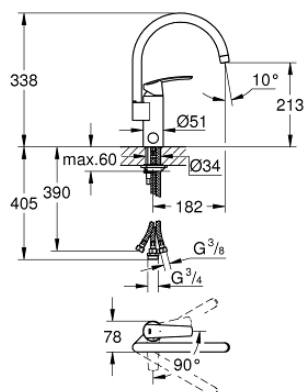

### PRODUCT DESCRIPTION

- Colour: хром
- Вграден спирателен клапан
- GROHE SilkMove - 35 mm керамичен картуш
- OpenCold - cold water flow in mid-lever position
- GROHE LongLife хромирано покритие
- Регулатор на дебита
- Подвижен тръбен чучур
- Обхват на завъртане 90°
- Аератор
- Меки връзки
- Система за бърз монтаж
- GROHE FastFixation система за бързо инсталиране