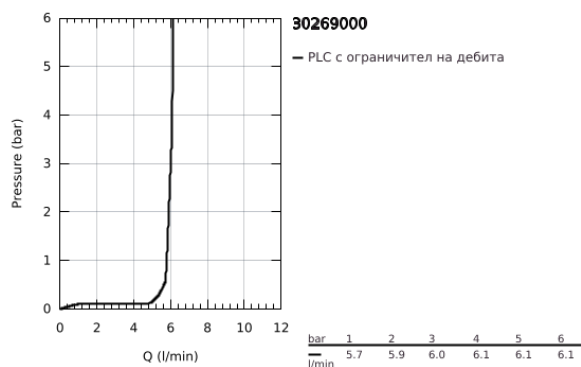

### PRODUCT DESCRIPTION

- Colour: хром
- Висок чучур
- Еднодупков монтаж
- GROHE LongLife хромирано покритие
- GROHE SilkMove 28 mm керамичен картуш
- GROHE AquaGuide-регулируем аератор
- Подвижен тръбен чучур
- Завъртане на 0° / 150° / 360°
- Меки връзки
- Вграден температурен ограничител
- Минимално налягане 1 бар.