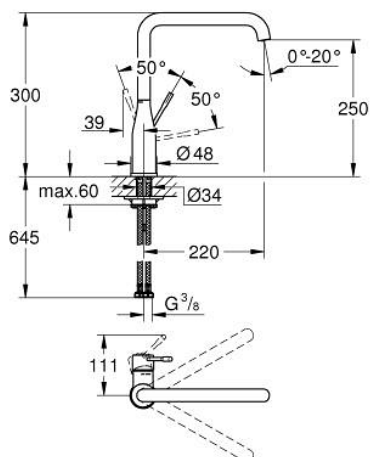

### PRODUCT DESCRIPTION

- Colour: хром
- Висок чучур
- Еднодупков монтаж
- GROHE LongLife хромирано покритие
- GROHE SilkMove 28 mm керамичен картуш
- GROHE AquaGuide-регулируем аератор
- Подвижен тръбен чучур
- Завъртане на 0° / 150° / 360°
- Меки връзки
- Вграден температурен ограничител
- Минимално налягане 1 бар.

### SPARE PARTS, февруари 2022 – now

- 1: Ръкохватка (Spare part-nr. 46927000)
- 2: Картуш (Spare part-nr. 46580000)
- 3: screw ring (Spare part-nr. 48591000)
- 4: L - чучур (Spare part-nr. 13376000)
- 4.1: Аератор (Spare part-nr. 48270000)
- 4.2: Уплътнение Ø 13.5 x Ø 2.75 (Spare part-nr. 0128500M)
- 4.3: Предпазен пръстен (Spare part-nr. 4826600M)
- 5: Розетка (Spare part-nr. 48603000)
- 6: Комплект за монтиране на болтове (Spare part-nr. 46671000)
- 7: Носещ елемент (Spare part-nr. 05334000)
- 8: Ключ за монтаж (Spare part-nr. 19017000)\*