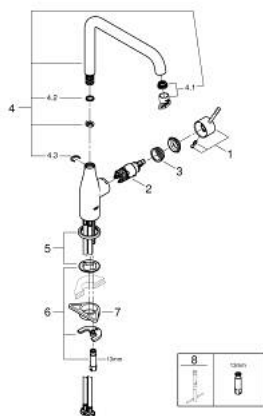

### PRODUCT DESCRIPTION

- Colour: хром
- Висок чучур
- Еднодупков монтаж
- GROHE LongLife хромирано покритие
- GROHE SilkMove 28 mm керамичен картуш
- GROHE AquaGuide-регулируем аератор
- Подвижен тръбен чучур
- Завъртане на 0° / 150° / 360°
- Меки връзки
- Вграден температурен ограничител
- Минимално налягане 1 бар.

### SPARE PARTS, февруари 2022 – now

- 1: Ръкохватка (Spare part-nr. 46927000)
- 2: Картуш (Spare part-nr. 46580000)
- 3: screw ring (Spare part-nr. 48591000)
- 4: L - чучур (Spare part-nr. 13376000)
- 4.1: Аератор (Spare part-nr. 48270000)
- 4.2: Уплътнение Ø 13.5 x Ø 2.75 (Spare part-nr. 0128500M)
- 4.3: Предпазен пръстен (Spare part-nr. 4826600M)
- 5: Розетка (Spare part-nr. 48603000)
- 6: Комплект за монтиране на болтове (Spare part-nr. 46671000)
- 7: Носещ елемент (Spare part-nr. 05334000)
- 8: Ключ за монтаж (Spare part-nr. 19017000)\*