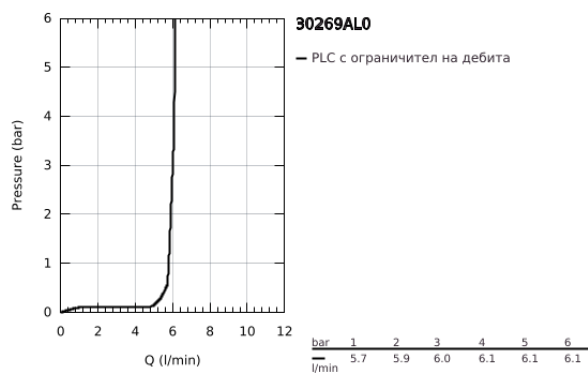

30 269 AL0 ESSENCE КУХНЕНСКИ СМЕСИТЕЛ

PRODUCT DESCRIPTION

- Colour: brushed hard graphite
- Висок чучур
- Еднодупков монтаж
- GROHE LongLife finish
- GROHE SilkMove 28 mm керамичен картуш
- GROHE AquaGuide-регулируем аератор
- Подвижен тръбен чучур
- Завъртане на 0° / 150° / 360°
- Меки връзки
-
- Вграден температурен ограничител
- Минимално налягане 1 bar.