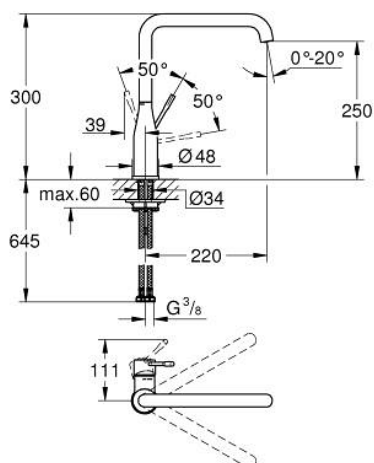

30 269 AL0 ESSENCE КУХНЕНСКИ СМЕСИТЕЛ

PRODUCT DESCRIPTION

- Colour: brushed hard graphite
- Висок чучур
- Еднодупков монтаж
- GROHE LongLife finish
- GROHE SilkMove 28 mm керамичен картуш
- GROHE AquaGuide-регулируем аератор
- Подвижен тръбен чучур
- Завъртане на 0° / 150° / 360°
- Меки връзки
-
- Вграден температурен ограничител
- Минимално налягане 1 bar.

30 269 AL0 ESSENCE КУХНЕНСКИ СМЕСИТЕЛ

SPARE PARTS, февруари 2022 – now

- 1: Ръкохватка (Spare part-nr. 46927AL0)
- 2: Картуш (Spare part-nr. 46580000)
- 3: screw ring (Spare part-nr. 48591000)
- 4: L - чучур (Spare part-nr. 13376AL0)
- 4.1: Аератор (Spare part-nr. 48270000)
- 4.2: Sealing washer (Spare part-nr. 0128500M)
- 4.3: Предпазен пръстен (Spare part-nr. 4826600M)
- 5: Розетка (Spare part-nr. 48603AL0)
- 6: Комплект за монтиране на болтове (Spare part-nr. 46671000)
- 7: Носещ елемент (Spare part-nr. 05334000)
- 8: Ключ за монтаж (Spare part-nr. 19017000)*