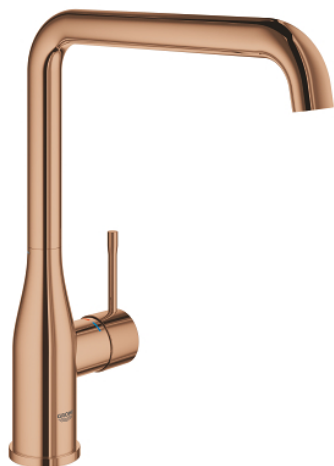

30 269 DA0 ESSENCE КУХНЕНСКИ СМЕСИТЕЛ

PRODUCT DESCRIPTION

- Colour: warm sunset
- Висок чучур
- Еднодупков монтаж
- GROHE LongLife finish
- GROHE SilkMove 28 mm керамичен картуш
- GROHE AquaGuide-регулируем аератор
- Подвижен тръбен чучур
- Завъртане на 0° / 150° / 360°
- Меки връзки
-
- Вграден температурен ограничител
- Минимално налягане 1 bar.