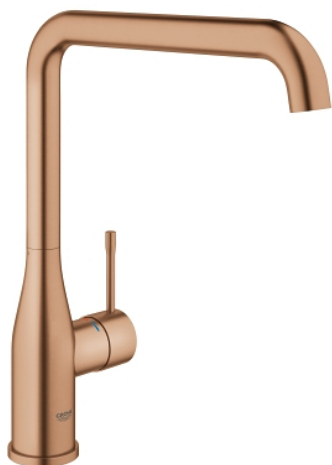

30 269 DL0 ESSENCE КУХНЕНСКИ СМЕСИТЕЛ

PRODUCT DESCRIPTION

- Colour: brushed warm sunset
- Висок чучур
- Еднодупков монтаж
- GROHE LongLife finish
- GROHE SilkMove 28 mm керамичен картуш
- GROHE AquaGuide-регулируем аератор
- Подвижен тръбен чучур
- Завъртане на 0° / 150° / 360°
- Меки връзки
-
- Вграден температурен ограничител
- Минимално налягане 1 bar.