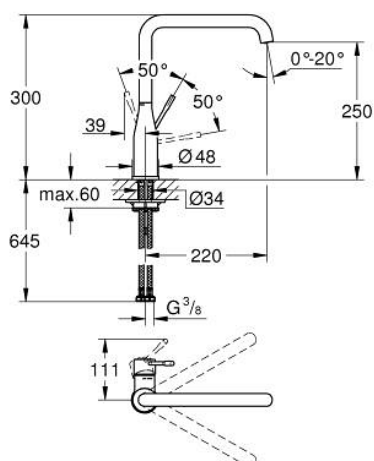

30 269 EN0 ESSENCE КУХНЕНСКИ СМЕСИТЕЛ

PRODUCT DESCRIPTION

- Colour: brushed nickel
- Висок чучур
- Еднодупков монтаж
- GROHE LongLife finish
- GROHE SilkMove 28 mm керамичен картуш
- GROHE AquaGuide-регулируем аератор
- Подвижен тръбен чучур
- Завъртане на 0° / 150° / 360°
- Меки връзки
-
- Вграден температурен ограничител
- Минимално налягане 1 bar.

30 269 EN0 ESSENCE КУХНЕНСКИ СМЕСИТЕЛ

SPARE PARTS, февруари 2022 – now

- 1: Ръкохватка (Spare part-nr. 46927EN0)
- 2: Картуш (Spare part-nr. 46580000)
- 3: screw ring (Spare part-nr. 48591000)
- 4: L - чучур (Spare part-nr. 13376EN0)
- 4.1: Аератор (Spare part-nr. 48270000)
- 4.2: Sealing washer (Spare part-nr. 0128500M)
- 4.3: Предпазен пръстен (Spare part-nr. 4826600M)
- 5: Розетка (Spare part-nr. 48603EN0)
- 6: Комплект за монтиране на болтове (Spare part-nr. 46671000)
- 7: Носещ елемент (Spare part-nr. 05334000)
- 8: Ключ за монтаж (Spare part-nr. 19017000)*