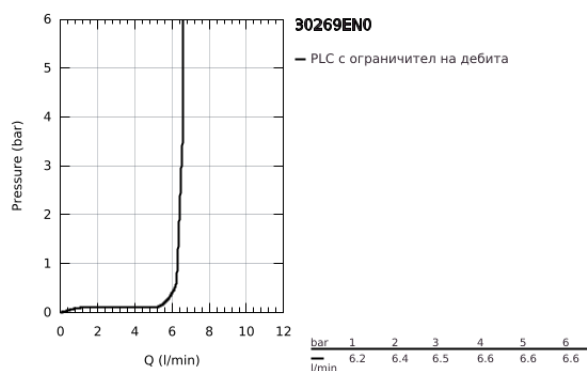

30 269 EN0 ESSENCE КУХНЕНСКИ СМЕСИТЕЛ

PRODUCT DESCRIPTION

- Colour: brushed nickel
- Висок чучур
- Еднодупков монтаж
- GROHE LongLife finish
- GROHE SilkMove 28 mm керамичен картуш
- GROHE AquaGuide-регулируем аератор
- Подвижен тръбен чучур
- Завъртане на 0° / 150° / 360°
- Меки връзки
-
- Вграден температурен ограничител
- Минимално налягане 1 bar.