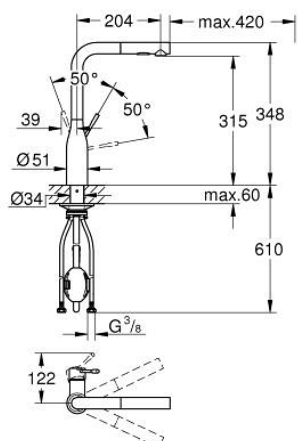

30 270 000 ESSENCE КУХНЕНСКИ СМЕСИТЕЛ

PRODUCT DESCRIPTION

- Colour: хром
- Висок чучур
- Еднодупков монтаж
- GROHE LongLife хромирано покритие
- GROHE SilkMove 28 mm керамичен картуш
- Pull-Out spout for greater flexibility
- Аератор
- Dual Spray - switch between laminar spray and SpeedClean shower jet using diverter
- Автоматично връщане към ламинарната струя
- Материал: метал
- Подвижен тръбен чучур, възможност за завъртане на 360°
- Вграден възвратен клапан
- Защита от обратен поток
- Меки връзки
- Вграден температурен ограничител
- Минимално налягане 1 bar.

30 270 000 ESSENCE КУХНЕНСКИ СМЕСИТЕЛ

SPARE PARTS, юни 2022 – now

- 1: Ръкохватка (Spare part-nr. 46927000)
- 2: Картуш (Spare part-nr. 46580000)
- 3: Издърпващ се душ (Spare part-nr. 46926000)
- 3.1: Филтър (Spare part-nr. 0676800M)
- 3.2: Възвратен клапан (Spare part-nr. 08565000)
- 3.3: Аератор (Spare part-nr. 48275000)
- 4: Шлаух за кухненски смесител с издърпващ се душ с двойна струя или аератор (Spare part-nr. 48293000)
- 5: Монтажен комплект (Spare part-nr. 48384000)
- 6: Носещ елемент (Spare part-nr. 05334000)