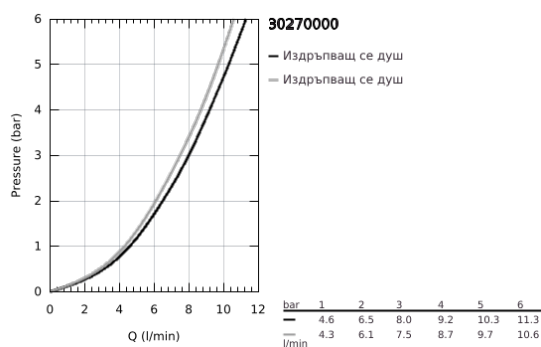

30 270 000 ESSENCE КУХНЕНСКИ СМЕСИТЕЛ

PRODUCT DESCRIPTION

- Colour: хром
- Висок чучур
- Еднодупков монтаж
- GROHE LongLife хромирано покритие
- GROHE SilkMove 28 mm керамичен картуш
- Pull-Out spout for greater flexibility
- Аератор
- Dual Spray - switch between laminar spray and SpeedClean shower jet using diverter
- Автоматично връщане към ламинарната струя
- Материал: метал
- Подвижен тръбен чучур, възможност за завъртане на 360°
- Вграден възвратен клапан
- Защита от обратен поток
- Меки връзки
- Вграден температурен ограничител
- Минимално налягане 1 bar.