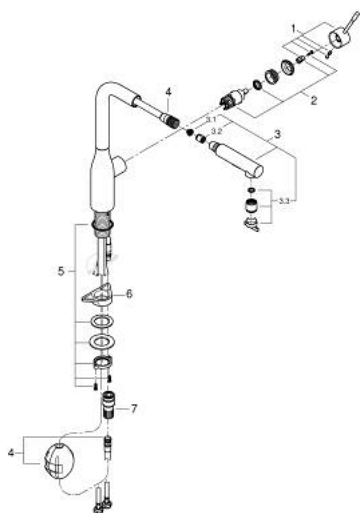

30 270 00F ESSENCE КУХНЕНСКИ СМЕСИТЕЛ

PRODUCT DESCRIPTION

- Colour: хром
- Висок чучур
- Еднодупков монтаж
- GROHE LongLife хромирано покритие
- GROHE SilkMove 28 mm керамичен картуш
- Pull-Out spout for greater flexibility
- Аератор
- Dual Spray - switch between laminar spray and SpeedClean shower jet using diverter
- Автоматично връщане към ламинарната струя
- Подвижен тръбен чучур, възможност за завъртане на 360°
- Вграден възвратен клапан
- Защита от обратен поток
- Меки връзки
- Вграден температурен ограничител
- Минимално налягане 1 bar.

30 270 00F ESSENCE КУХНЕНСКИ СМЕСИТЕЛ

SPARE PARTS, октомври 2018 – now

- 1: Ръкохватка (Spare part-nr. 46927000)
- 2: Картуш (Spare part-nr. 46580000)
- 3: Издърпващ се душ (Spare part-nr. 46926000)
- 3.1: Филтър (Spare part-nr. 0676800M)
- 3.2: Възвратен клапан (Spare part-nr. 08565000)
- 3.3: Аератор (Spare part-nr. 48275000)
- 4: Шлаух за кухненски смесител с издърпващ се душ с двойна струя или аератор (Spare part-nr. 48293000)
- 5: Монтажен комплект (Spare part-nr. 48384000)
- 6: Бърза връзка (Spare part-nr. 64999000)