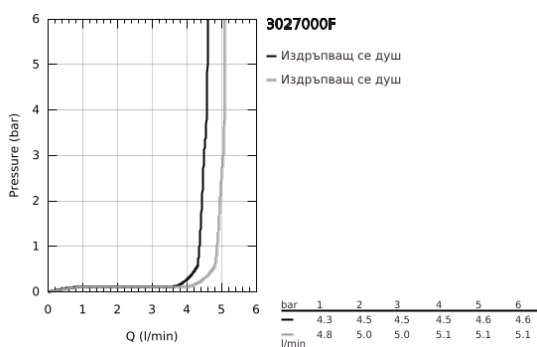

30 270 00F ESSENCE КУХНЕНСКИ СМЕСИТЕЛ

PRODUCT DESCRIPTION

- Colour: хром
- Висок чучур
- Еднодупков монтаж
- GROHE LongLife хромирано покритие
- GROHE SilkMove 28 mm керамичен картуш
- Pull-Out spout for greater flexibility
- Аератор
- Dual Spray - switch between laminar spray and SpeedClean shower jet using diverter
- Автоматично връщане към ламинарната струя
- Подвижен тръбен чучур, възможност за завъртане на 360°
- Вграден възвратен клапан
- Защита от обратен поток
- Меки връзки
- Вграден температурен ограничител
- Минимално налягане 1 bar.