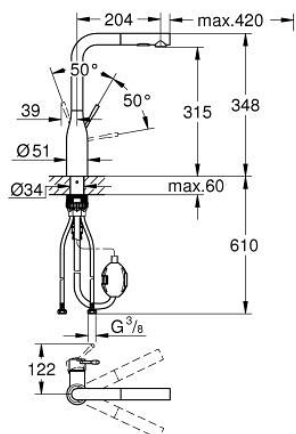

30 270 00F ESSENCE КУХНЕНСКИ СМЕСИТЕЛ

PRODUCT DESCRIPTION

- Colour: хром
- Висок чучур
- Еднодупков монтаж
- GROHE LongLife хромирано покритие
- GROHE SilkMove 28 mm керамичен картуш
- Pull-Out spout for greater flexibility
- Аератор
- Dual Spray - switch between laminar spray and SpeedClean shower jet using diverter
- Автоматично връщане към ламинарната струя
- Подвижен тръбен чучур, възможност за завъртане на 360°
- Вграден възвратен клапан
- Защита от обратен поток
- Меки връзки
- Вграден температурен ограничител
- Минимално налягане 1 bar.

30 270 00F ESSENCE КУХНЕНСКИ СМЕСИТЕЛ

SPARE PARTS, октомври 2018 – now

- 1: Ръкохватка (Spare part-nr. 46927000)
- 2: Картуш (Spare part-nr. 46580000)
- 3: Издърпващ се душ (Spare part-nr. 46926000)
- 3.1: Филтър (Spare part-nr. 0676800M)
- 3.2: Възвратен клапан (Spare part-nr. 08565000)
- 3.3: Аератор (Spare part-nr. 48275000)
- 4: Шлаух за кухненски смесител с издърпващ се душ с двойна струя или аератор (Spare part-nr. 48293000)
- 5: Монтажен комплект (Spare part-nr. 48384000)
- 6: Бърза връзка (Spare part-nr. 64999000)