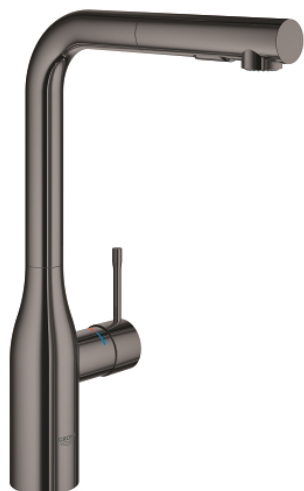

30 270 A00 ESSENCE КУХНЕНСКИ СМЕСИТЕЛ

PRODUCT DESCRIPTION

- Colour: hard graphite
- Висок чучур
- Еднодупков монтаж
- GROHE LongLife finish
- GROHE SilkMove 28 mm керамичен картуш
- Pull-Out spout for greater flexibility
- Аератор
- Превключвател: ламинарна струя/ SpeedClean Jet струя
- Автоматично връщане към ламинарната струя
- Материал: метал
- Подвижен тръбен чучур, възможност за завъртане на 360°
- Вграден възвратен клапан
- Защита от обратен поток
- Меки връзки
- Вграден температурен ограничител
- Минимално налягане 1 бар.