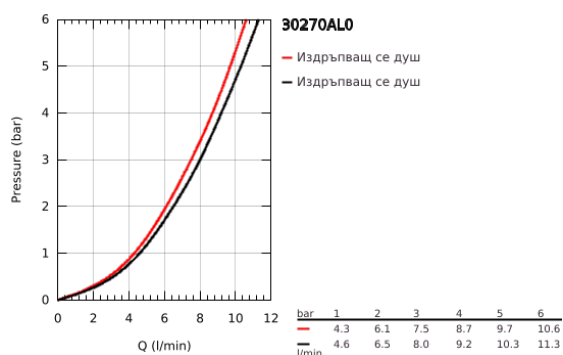

30 270 AL0 ESSENCE КУХНЕНСКИ СМЕСИТЕЛ

PRODUCT DESCRIPTION

- Colour: brushed hard graphite
- Висок чучур
- Еднодупков монтаж
- GROHE LongLife finish
- GROHE SilkMove 28 mm керамичен картуш
- Pull-Out spout for greater flexibility
- Аератор
- Dual Spray - switch between laminar spray and SpeedClean shower jet using diverter
- Автоматично връщане към ламинарната струя
- Материал: метал
- Подвижен тръбен чучур, възможност за завъртане на 360°
- Вграден възвратен клапан
- Защита от обратен поток
- Меки връзки
- Вграден температурен ограничител
- Минимално налягане 1 bar.