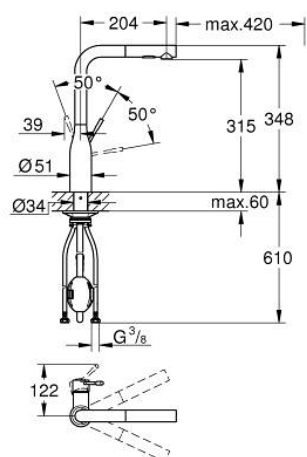

30 270 AL0 ESSENCE КУХНЕНСКИ СМЕСИТЕЛ

PRODUCT DESCRIPTION

- Colour: brushed hard graphite
- Висок чучур
- Еднодупков монтаж
- GROHE LongLife finish
- GROHE SilkMove 28 mm керамичен картуш
- Pull-Out spout for greater flexibility
- Аератор
- Dual Spray - switch between laminar spray and SpeedClean shower jet using diverter
- Автоматично връщане към ламинарната струя
- Материал: метал
- Подвижен тръбен чучур, възможност за завъртане на 360°
- Вграден възвратен клапан
- Защита от обратен поток
- Меки връзки
- Вграден температурен ограничител
- Минимално налягане 1 bar.

30 270 AL0 ESSENCE КУХНЕНСКИ СМЕСИТЕЛ

SPARE PARTS, юни 2022 – now

- 1: Ръкохватка (Spare part-nr. 46927AL0)
- 2: Картуш (Spare part-nr. 46580000)
- 3: Издърпващ се душ (Spare part-nr. 46926AL0)
- 3.1: Филтър (Spare part-nr. 0676800M)
- 3.2: Възвратен клапан (Spare part-nr. 08565000)
- 3.3: Аератор (Spare part-nr. 48275000)
- 4: Шлаух за кухненски смесител с издърпващ се душ с двойна струя или аератор (Spare part-nr. 48293000)
- 5: Монтажен комплект (Spare part-nr. 48384000)
- 6: Носещ елемент (Spare part-nr. 05334000)