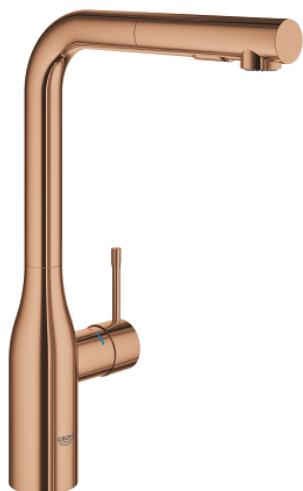

30 270 DA0 ESSENCE КУХНЕНСКИ СМЕСИТЕЛ

PRODUCT DESCRIPTION

- Colour: warm sunset
- Висок чучур
- Еднодуктов монтаж
- GROHE LongLife finish
- GROHE SilkMove 28 mm керамичен картуш
- Pull-Out spout for greater flexibility
- Аератор
- Dual Spray - switch between laminar spray and SpeedClean shower jet using diverter
- Автоматично връщане към ламинарната струя
- Материал: метал
- Подвижен тръбен чучур, възможност за завъртане на 360°
- Вграден възвратен клапан
- Защита от обратен поток
- Меки връзки
- Вграден температурен ограничител
- Минимално налягане 1 bar.