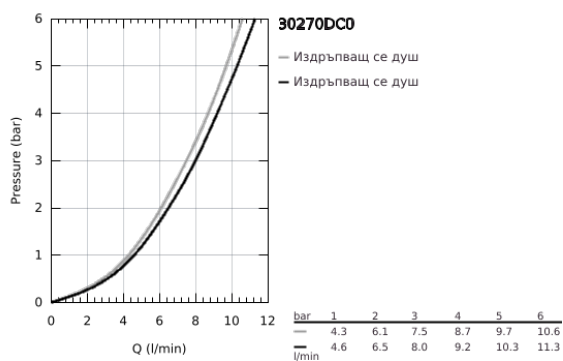

## 30 270 DC0 ESSENCE КУХНЕНСКИ СМЕСИТЕЛ

### PRODUCT DESCRIPTION

- Colour: supersteel
- Висок чучур
- Еднодупков монтаж
- GROHE LongLife finish
- GROHE SilkMove 28 mm керамичен картуш
- Pull-Out spout for greater flexibility
- Аератор
- Dual Spray - switch between laminar spray and SpeedClean shower jet using diverter
- Автоматично връщане към ламинарната струя
- Материал: метал
- Подвижен тръбен чучур, възможност за завъртане на 360°
- Вграден възвратен клапан
- Защита от обратен поток
- Меки връзки
- Вграден температурен ограничител
- Минимално налягане 1 bar.