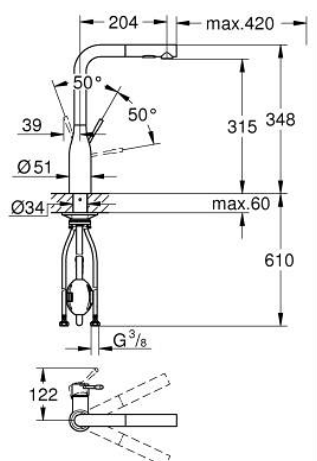

## 30 270 DC0 ESSENCE КУХНЕНСКИ СМЕСИТЕЛ

### PRODUCT DESCRIPTION

- Colour: supersteel
- Висок чучур
- Еднодупков монтаж
- GROHE LongLife finish
- GROHE SilkMove 28 mm керамичен картуш
- Pull-Out spout for greater flexibility
- Аератор
- Dual Spray - switch between laminar spray and SpeedClean shower jet using diverter
- Автоматично връщане към ламинарната струя
- Материал: метал
- Подвижен тръбен чучур, възможност за завъртане на 360°
- Вграден възвратен клапан
- Защита от обратен поток
- Меки връзки
- Вграден температурен ограничител
- Минимално налягане 1 bar.

### SPARE PARTS, юни 2022 – now

- 1: Ръкохватка (Spare part-nr. 46927DC0)
- 2: Картуш (Spare part-nr. 46580000)
- 3: Издърпващ се душ (Spare part-nr. 46926DC0)
- 3.1: Филтър (Spare part-nr. 0676800M)
- 3.2: Възвратен клапан (Spare part-nr. 08565000)
- 3.3: Аератор (Spare part-nr. 48275000)
- 4: Шлаух за кухненски смесител с издърпващ се душ с двойна струя или аератор (Spare part-nr. 48293000)
- 5: Монтажен комплект (Spare part-nr. 48384000)
- 6: Носещ елемент (Spare part-nr. 05334000)