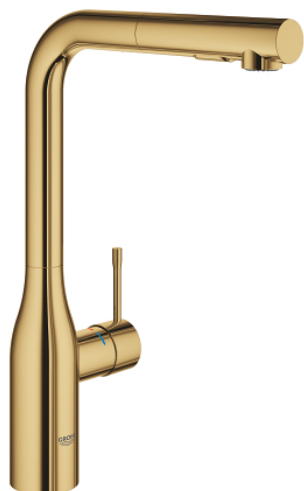

30 270 GL0 ESSENCE КУХНЕНСКИ СМЕСИТЕЛ

PRODUCT DESCRIPTION

- Colour: cool Sunrise
- Висок чучур
- Еднодуктов монтаж
- GROHE LongLife finish
- GROHE SilkMove 28 mm керамичен картуш
- Pull-Out spout for greater flexibility
- Аератор
- Dual Spray - switch between laminar spray and SpeedClean shower jet using diverter
- Автоматично връщане към ламинарната струя
- Материал: метал
- Подвижен тръбен чучур, възможност за завъртане на 360°
- Вграден възвратен клапан
- Защита от обратен поток
- Меки връзки
- Вграден температурен ограничител
- Минимално налягане 1 bar.