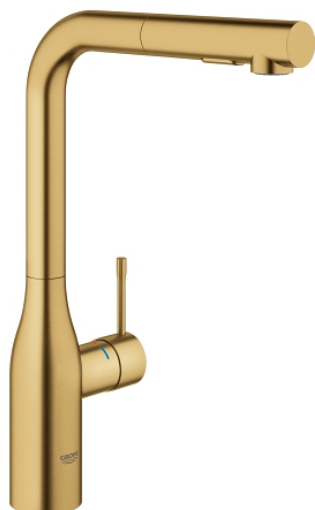

30 270 GN0 ESSENCE КУХНЕНСКИ СМЕСИТЕЛ

PRODUCT DESCRIPTION

- Colour: brushed cool sunrise
- Висок чучур
- Еднодупков монтаж
- GROHE LongLife finish
- GROHE SilkMove 28 mm керамичен картуш
- Pull-Out spout for greater flexibility
- Аератор
- Dual Spray - switch between laminar spray and SpeedClean shower jet using diverter
- Автоматично връщане към ламинарната струя
- Материал: метал
- Подвижен тръбен чучур, възможност за завъртане на 360°
- Вграден възвратен клапан
- Защита от обратен поток
- Меки връзки
- Вграден температурен ограничител
- Минимално налягане 1 bar.