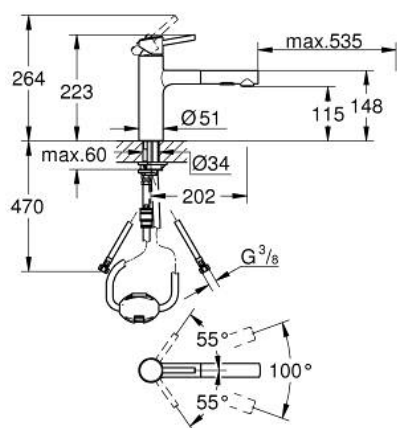

30 273 001 CONCEPTO КУХНЕНСКИ СМЕСИТЕЛ

PRODUCT DESCRIPTION

- Colour: хром
- Средна височина на чучура
- Еднодупков монтаж
- GROHE LongLife finish
- GROHE SilkMove - 35 мм керамичен картуш
- Pull-Out spout for greater flexibility
- Аератор
- Dual Spray - switch between laminar spray and SpeedClean shower jet using diverter
- Автоматично връщане към ламинарната струя
- Материал: метал
- Регулатор на дебита
- Подвижен лят чучур
- Обхват на завъртане 100°
- Защита от обратен поток
- Вграден възвратен клапан
- Меки връзки
- Система за бърз монтаж
- макс. дебит (при 3 bar): 7.5 l/min

30 273 001 **CONCETTO КУХНЕНСКИ СМЕСИТЕЛ**

SPARE PARTS, ноември 2015 – септември 2023

- 1: Ръкохватка (Spare part-nr. 46822000)
 - 2: Капаче (Spare part-nr. 46492000)
 - 3: Завиващ се пръстен (Spare part-nr. 46815000)
 - 4: Картуш (Spare part-nr. 46374000)
 - 5: Издърпващ се душ (Spare part-nr. 46926000)
 - 5.1: Филтър (Spare part-nr. 0676800M)
 - 5.2: Възвратен клапан (Spare part-nr. 08565000)
 - 5.3: Аератор (Spare part-nr. 48275000)
 - 6: Шлаух за кухненски смесител с издърпващ се душ с двойна струя или аератор (Spare part-nr. 48293000)
 - 7: Комплект за уплътнение (Spare part-nr. 46760000)
 - 8: Комплект за монтиране на болтове (Spare part-nr. 46346000)
 - 9: Бърза връзка (Spare part-nr. 46338000)
 - 10: Ключ (Spare part-nr. 19332000)*
- * Optional accessories