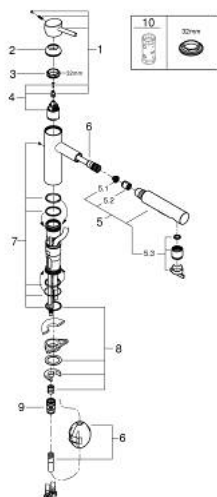

30 273 001 CONCEPTO КУХНЕНСКИ СМЕСИТЕЛ

PRODUCT DESCRIPTION

- Colour: хром
- Средна височина на чучура
- Еднодупков монтаж
- GROHE LongLife finish
- GROHE SilkMove - 35 мм керамичен картуш
- Pull-Out spout for greater flexibility
- Аератор
- Dual Spray - switch between laminar spray and SpeedClean shower jet using diverter
- Автоматично връщане към ламинарната струя
- Материал: метал
- Регулатор на дебита
- Подвижен лят чучур
- Обхват на завъртане 100°
- Защита от обратен поток
- Вграден възвратен клапан
- Меки връзки
- Система за бърз монтаж
- макс. дебит (при 3 bar): 7.5 l/min

30 273 001 **CONCETTO КУХНЕНСКИ СМЕСИТЕЛ**

SPARE PARTS, ноември 2015 – септември 2023

- 1: Ръкохватка (Spare part-nr. 46822000)
 - 2: Капаче (Spare part-nr. 46492000)
 - 3: Завиващ се пръстен (Spare part-nr. 46815000)
 - 4: Картуш (Spare part-nr. 46374000)
 - 5: Издърпващ се душ (Spare part-nr. 46926000)
 - 5.1: Филтър (Spare part-nr. 0676800M)
 - 5.2: Възвратен клапан (Spare part-nr. 08565000)
 - 5.3: Аератор (Spare part-nr. 48275000)
 - 6: Шлаух за кухненски смесител с издърпващ се душ с двойна струя или аератор (Spare part-nr. 48293000)
 - 7: Комплект за уплътнение (Spare part-nr. 46760000)
 - 8: Комплект за монтиране на болтове (Spare part-nr. 46346000)
 - 9: Бърза връзка (Spare part-nr. 46338000)
 - 10: Ключ (Spare part-nr. 19332000)*
- * Optional accessories