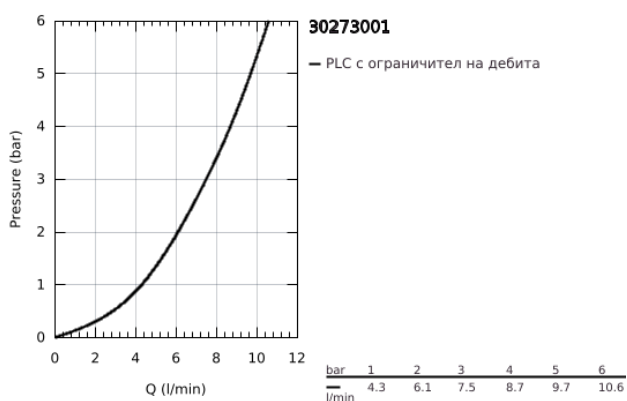

30 273 001 CONCEPTO КУХНЕНСКИ СМЕСИТЕЛ

PRODUCT DESCRIPTION

- Colour: хром
- Средна височина на чучура
- Еднодупков монтаж
- GROHE LongLife finish
- GROHE SilkMove - 35 мм керамичен картуш
- Pull-Out spout for greater flexibility
- Аератор
- Dual Spray - switch between laminar spray and SpeedClean shower jet using diverter
- Автоматично връщане към ламинарната струя
- Материал: метал
- Регулатор на дебита
- Подвижен лят чучур
- Обхват на завъртане 100°
- Защита от обратен поток
- Вграден възвратен клапан
- Меки връзки
- Система за бърз монтаж
- макс. дебит (при 3 bar): 7.5 l/min