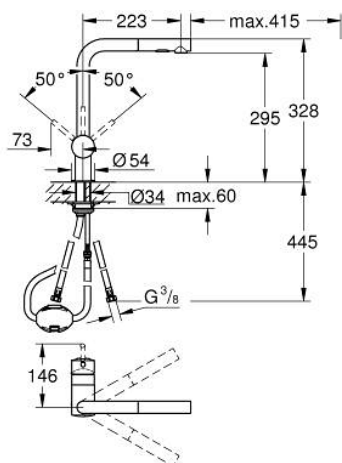

30 274 A00 MINTA КУХНЕНСКИ СМЕСИТЕЛ

PRODUCT DESCRIPTION

- Colour: hard graphite
- L-чучур
- Еднодупков монтаж
- GROHE LongLife finish
- GROHE SilkMove 46 mm керамичен картуш
- Pull-Out spout for greater flexibility
- Аератор
- Dual Spray - switch between laminar spray and SpeedClean shower jet using diverter
- Автоматично връщане към ламинарната струя
- Материал: метал
- Регулатор на дебита
- Подвижен тръбен чучур, възможност за завъртане на 360°
- Вграден възвратен клапан
- Защита от обратен поток
- Меки връзки
- Система за бърз монтаж
- maximum flow rate (at 3 bar): 9 l/min