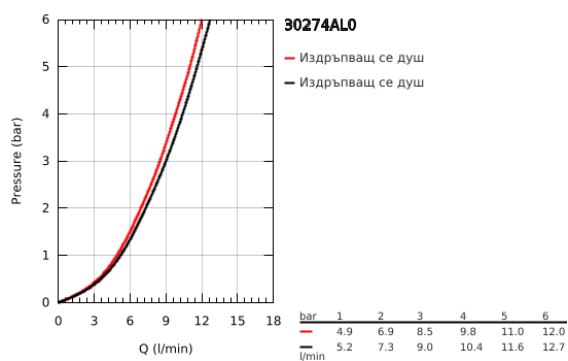

30 274 AL0 MINTA КУХНЕНСКИ СМЕСИТЕЛ

PRODUCT DESCRIPTION

- Colour: brushed hard graphite
- L-чучур
- Еднодупков монтаж
- GROHE LongLife finish
- GROHE SilkMove 46 mm керамичен картуш
- Pull-Out spout for greater flexibility
- Аератор
- Dual Spray - switch between laminar spray and SpeedClean shower jet using diverter
- Автоматично връщане към ламинарната струя
- Материал: метал
- Регулатор на дебита
- Подвижен тръбен чучур, възможност за завъртане на 360°
- Вграден възвратен клапан
- Защита от обратен поток
- Меки връзки
- Система за бърз монтаж
- maximum flow rate (at 3 bar): 9 l/min
- Минимално налягане 1 бар.