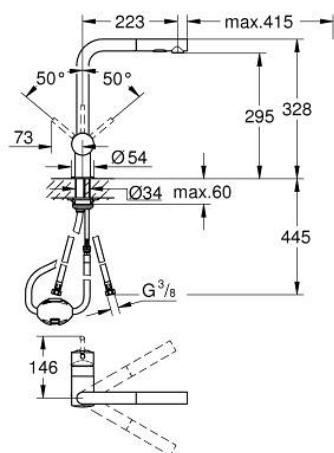

30 274 AL0 MINTA КУХНЕНСКИ СМЕСИТЕЛ

PRODUCT DESCRIPTION

- Colour: brushed hard graphite
- L-чучур
- Еднодупков монтаж
- GROHE LongLife finish
- GROHE SilkMove 46 mm керамичен картуш
- Pull-Out spout for greater flexibility
- Аератор
- Dual Spray - switch between laminar spray and SpeedClean shower jet using diverter
- Автоматично връщане към ламинарната струя
- Материал: метал
- Регулатор на дебита
- Подвижен тръбен чучур, възможност за завъртане на 360°
- Вграден възвратен клапан
- Защита от обратен поток
- Меки връзки
- Система за бърз монтаж
- maximum flow rate (at 3 bar): 9 l/min
- Минимално налягане 1 бар.

30 274 AL0 MINTA КУХНЕНСКИ СМЕСИТЕЛ

SPARE PARTS, юни 2024 – now

- 1: Ръкохватка (Spare part-nr. 46015AL0)
- 2: Капаче (Spare part-nr. 46025AL0)
- 3: Картуш (Spare part-nr. 46048000)
- 4: Издърпващ се душ (Spare part-nr. 46926AL0)
- 4.1: Филтър (Spare part-nr. 0676800M)
- 4.2: Възвратен клапан (Spare part-nr. 08565000)
- 4.3: Аератор (Spare part-nr. 48275000)
- 5: Комплект за монтиране на болтове (Spare part-nr. 46345000)
- 6: Шлаух за кухненски смесител с издърпващ се душ с двойна струя или аератор (Spare part-nr. 48293000)
- 7: Температурен ограничител (Spare part-nr. 46375000)*