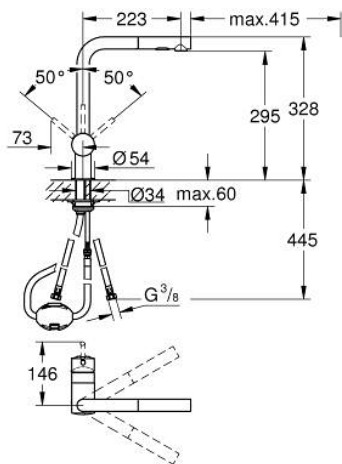

30 274 DA0 MINTA КУХНЕНСКИ СМЕСИТЕЛ

PRODUCT DESCRIPTION

- Colour: warm sunset
- L-чучур
- Еднодупков монтаж
- GROHE LongLife finish
- GROHE SilkMove 46 mm керамичен картуш
- Pull-Out spout for greater flexibility
- Аератор
- Dual Spray - switch between laminar spray and SpeedClean shower jet using diverter
- Автоматично връщане към ламинарната струя
- Материал: метал
- Регулатор на дебита
- Подвижен тръбен чучур, възможност за завъртане на 360°
- Вграден възвратен клапан
- Защита от обратен поток
- Меки връзки
- Система за бърз монтаж
- maximum flow rate (at 3 bar): 9 l/min
- Минимално налягане 1 бар.