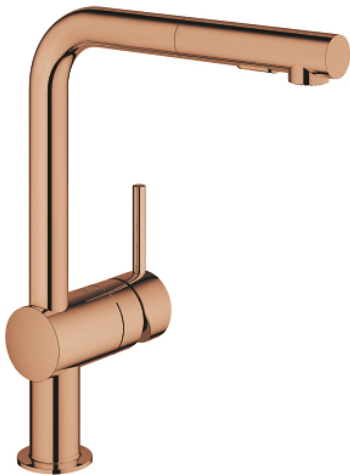

30 274 DA0 MINTA КУХНЕНСКИ СМЕСИТЕЛ

PRODUCT DESCRIPTION

- Colour: warm sunset
- L-чучур
- Еднодупков монтаж
- GROHE LongLife finish
- GROHE SilkMove 46 mm керамичен картуш
- Pull-Out spout for greater flexibility
- Аератор
- Dual Spray - switch between laminar spray and SpeedClean shower jet using diverter
- Автоматично връщане към ламинарната струя
- Материал: метал
- Регулатор на дебита
- Подвижен тръбен чучур, възможност за завъртане на 360°
- Вграден възвратен клапан
- Защита от обратен поток
- Меки връзки
- Система за бърз монтаж
- maximum flow rate (at 3 bar): 9 l/min
- Минимално налягане 1 бар.