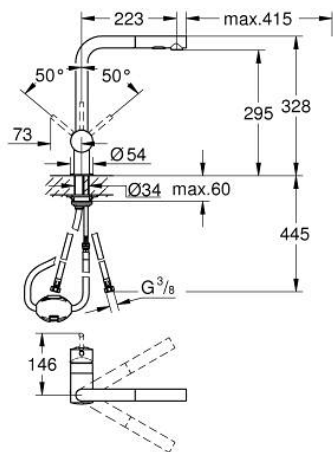

30 274 DC0 MINTA КУХНЕНСКИ СМЕСИТЕЛ

PRODUCT DESCRIPTION

- Colour: supersteel
- L-чучур
- Еднодупков монтаж
- GROHE LongLife finish
- GROHE SilkMove 46 mm керамичен картуш
- Pull-Out spout for greater flexibility
- Аератор
- Dual Spray - switch between laminar spray and SpeedClean shower jet using diverter
- Автоматично връщане към ламинарната струя
- Материал: метал
- Регулатор на дебита
- Подвижен тръбен чучур, възможност за завъртане на 360°
- Вграден възвратен клапан
- Защита от обратен поток
- Меки връзки
- Система за бърз монтаж
- maximum flow rate (at 3 bar): 9 l/min

30 274 DC0 MINTA КУХНЕНСКИ СМЕСИТЕЛ

SPARE PARTS, юни 2024 – now

- 1: Ръкохватка (Spare part-nr. 46015DC0)
 - 2: Капаче (Spare part-nr. 46025DC0)
 - 3: Картуш (Spare part-nr. 46048000)
 - 4: Издърпващ се душ (Spare part-nr. 46926DC0)
 - 4.1: Филтър (Spare part-nr. 0676800M)
 - 4.2: Възвратен клапан (Spare part-nr. 08565000)
 - 4.3: Аератор (Spare part-nr. 48275000)
 - 5: Комплект за монтиране на болтове (Spare part-nr. 46345000)
 - 6: Шлаух за кухненски смесител с издърпващ се душ с двойна струя или аератор (Spare part-nr. 48293000)
 - 7: Температурен ограничител (Spare part-nr. 46375000)*
- * Optional accessories