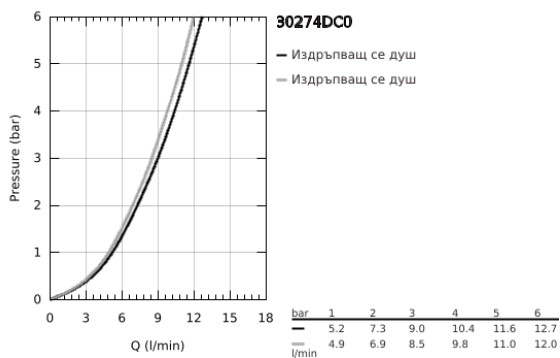

30 274 DC0 MINTA КУХНЕНСКИ СМЕСИТЕЛ

PRODUCT DESCRIPTION

- Colour: supersteel
- L-чучур
- Еднодупков монтаж
- GROHE LongLife finish
- GROHE SilkMove 46 mm керамичен картуш
- Pull-Out spout for greater flexibility
- Аератор
- Dual Spray - switch between laminar spray and SpeedClean shower jet using diverter
- Автоматично връщане към ламинарната струя
- Материал: метал
- Регулатор на дебита
- Подвижен тръбен чучур, възможност за завъртане на 360°
- Вграден възвратен клапан
- Защита от обратен поток
- Меки връзки
- Система за бърз монтаж
- maximum flow rate (at 3 bar): 9 l/min