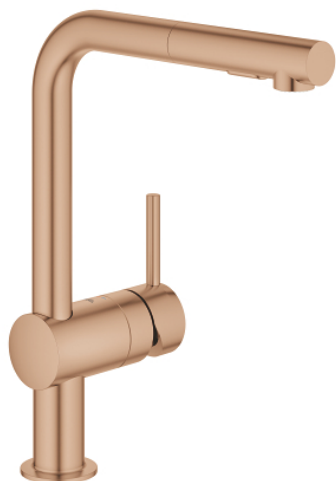

30 274 DL0 MINTA КУХНЕНСКИ СМЕСИТЕЛ

PRODUCT DESCRIPTION

- Colour: brushed warm sunset
- L-чучур
- Еднодупков монтаж
- GROHE LongLife finish
- GROHE SilkMove 46 mm керамичен картуш
- Pull-Out spout for greater flexibility
- Аератор
- Dual Spray - switch between laminar spray and SpeedClean shower jet using diverter
- Автоматично връщане към ламинарната струя
- Материал: метал
- Регулатор на дебита
- Подвижен тръбен чучур, възможност за завъртане на 360°
- Вграден възвратен клапан
- Защита от обратен поток
- Меки връзки
- Система за бърз монтаж
- maximum flow rate (at 3 bar): 9 l/min
- Минимално налягане 1 бар.