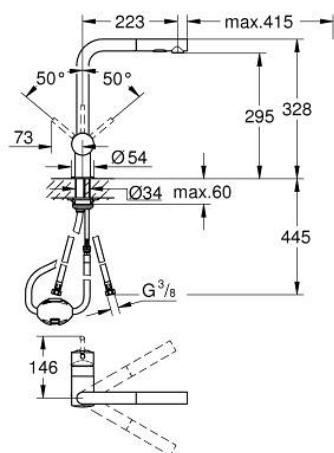

30 274 DL0 MINTA КУХНЕНСКИ СМЕСИТЕЛ

PRODUCT DESCRIPTION

- Colour: brushed warm sunset
- L-чучур
- Еднодупков монтаж
- GROHE LongLife finish
- GROHE SilkMove 46 mm керамичен картуш
- Pull-Out spout for greater flexibility
- Аератор
- Dual Spray - switch between laminar spray and SpeedClean shower jet using diverter
- Автоматично връщане към ламинарната струя
- Материал: метал
- Регулатор на дебита
- Подвижен тръбен чучур, възможност за завъртане на 360°
- Вграден възвратен клапан
- Защита от обратен поток
- Меки връзки
- Система за бърз монтаж
- maximum flow rate (at 3 bar): 9 l/min
- Минимално налягане 1 бар.